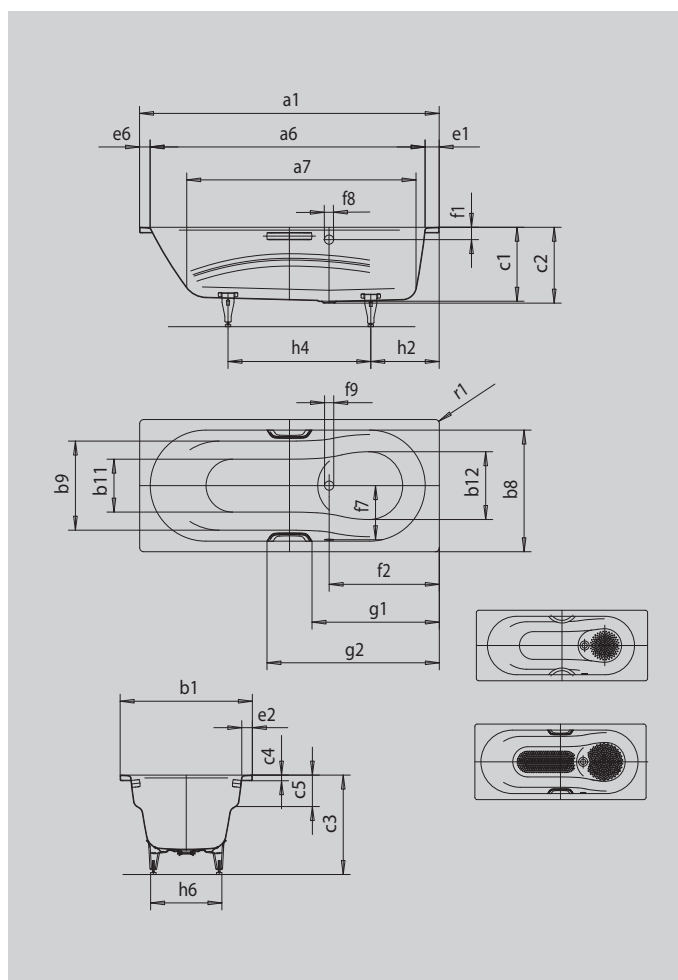

VAIO SET

VAIO SET STAR

- koupací vana pro jednu osobu s přepadem na straně a integrovanými loketními opěrkami
- kombinovaná vana, která se hodí ke koupání i sprchování
- v nabídce také s madly
- ze smaltované oceli KALDEWEI

Ilustrační obrázek

Model		947
Vnější délka	a_1	1800 mm
Vnitřní délka (nahore)	a_6	1560 mm
Vnitřní délka (dole)	a_7	1300 mm
Vnější šířka	b_1	800 mm
Vnitřní šířka koupacího prostoru (nahore) s loketní opěrkou; bez ní	$b_8; b_9$	630; 505 mm
Vnitřní šířka (dole)	$b_{11}; b_{12}$	450; 525 mm
Vnitřní hloubka	c_1	420 mm
Hloubka včetně odtokového otvoru	c_2	430 mm
Výška s nohama	c_3	560 - 580 mm
Výška okraje	c_4	32 mm
Hloubka loketní opěrky	c_5	175 mm
Šířka okraje v nohách; šířka podélného okraje; šířka okraje v hlavě	$e_1; e_2; e_6$	130; 85; 110 mm
Vzdálenost horní hrany od středu přepadového otvoru	f_1	70 mm
Vzdálenost okraje vany od středu odtokového otvoru	f_2	675 mm
Vzdálenost středu odtokového otvoru a přepadového otvoru	f_7	310 mm
Průměr přepadového otvoru	f_8	Ø 52 mm
Průměr odtokového otvoru	f_9	Ø 52 mm
Vzdálenost od okraje vany (v nohách) od bližšího konce madla	g_1	722 mm
Vzdálenost okraje vany (v nohách) od vzdálenějšího konce madla	g_2	1028 mm
Vzdálenost okraje vany na straně noh od středu noh	h_2	485 mm
Vzdálenost mezi nohama	h_4	725 mm
Max. šířka noh	h_6	485 mm
Vnější poloměr	r_1	23 mm
Užitečný objem		135 l
Čistá hmotnost		55 kg
Antislip průměr		Ø 288 mm