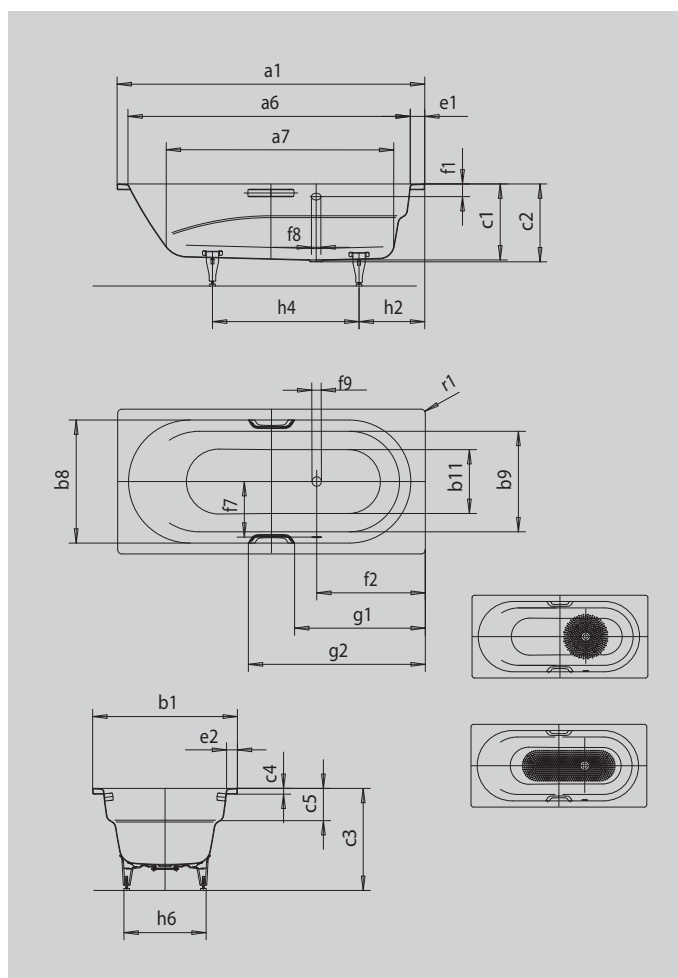

VAIO VAIO STAR

- koupací vana pro jednu osobu s přepadem na straně a integrovanými loketními opěrkami
- klasická obdélníková varianta
- v nabídce také s madly
- ze smaltované oceli KALDEWEI

Ilustrační obrázek

Model		961
Vnější délka	a_1	1700 mm
Vnitřní délka (nahore)	a_6	1560 mm
Vnitřní délka (dole)	a_7	1255 mm
Vnější šířka	b_1	800 mm
Vnitřní šířka (dole)	b_{11}	496 mm
Vnitřní šířka koupacího prostoru (nahore) s loketní opěrkou; bez ní	$b_8; b_9$	680; 555 mm
Vnitřní hloubka	c_1	420 mm
Hloubka včetně odtokového otvoru	c_2	430 mm
Výška s nohami	c_3	555 - 590 mm
Výška okraje	c_4	32 mm
Hloubka loketní opěrky	c_5	180 mm
Šířka okraje v nohách; šířka podélného okraje	$e_1; e_2$	80; 60 mm
Vzdálenost horní hrany od středu přepadového otvoru	f_1	70 mm
Vzdálenost okraje vany od středu odtokového otvoru	f_2	600 mm
Vzdálenost středu odtokového otvoru a přepadového otvoru	f_7	332 mm
Průměr přepadového otvoru	f_8	Ø 52 mm
Průměr odtokového otvoru	f_9	Ø 52 mm
Vzdálenost od okraje vany (v nohách) od bližšího konce madla	g_1	722 mm
Vzdálenost okraje vany (v nohách) od vzdálenějšího konce madla	g_2	978 mm
Vzdálenost okraje vany na straně noh od středu noh	h_2	443 mm
Vzdálenost mezi nohami	h_4	670 mm
Max. šířka noh	h_6	445 mm
Vnější poloměr	r_1	23 mm
Užitečný objem		145 l
Čistá hmotnost		50 kg
Antislip průměr		Ø 435 mm
Celoplošný antislip		900 x 300 mm