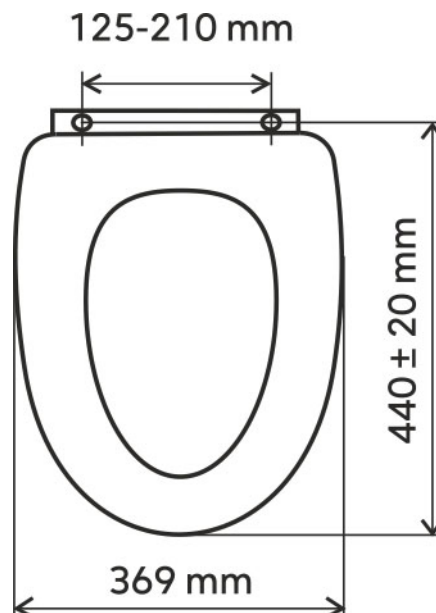

WC/SOFTNEW

WC sedátko, duroplast bílá, panty tvrzený plast

EAN :8590309096122

Intrastat :39222000

Provedení : duroplast

Cena : 536 Kč (bez DPH)

Hmotnost : 2,200 kg (brutto)

Sedátko duroplast bílá, pomalu padající, odnímatelné

Úchyty chromovaná mosaz.

Rozměr 44±2 x 36.5 cm.

Rozteč 125 - 210 mm.

Váha sedátka 2,2 kg.

Nazev	Hodnota	Jednotka
Provedení	duroplast	
Výška výrobku	55	mm
Šířka výrobku	365	mm
Hloubka výrobku	440	mm
Výška krabice	55	mm
Šířka krabice	375	mm
Hloubka krabice	460	mm
Easy Click		
Pomalu padající sedátko		
Záruka	2,5	rok

[obrázek pro tisk](#)
[rozměry\(jpg\)](#)