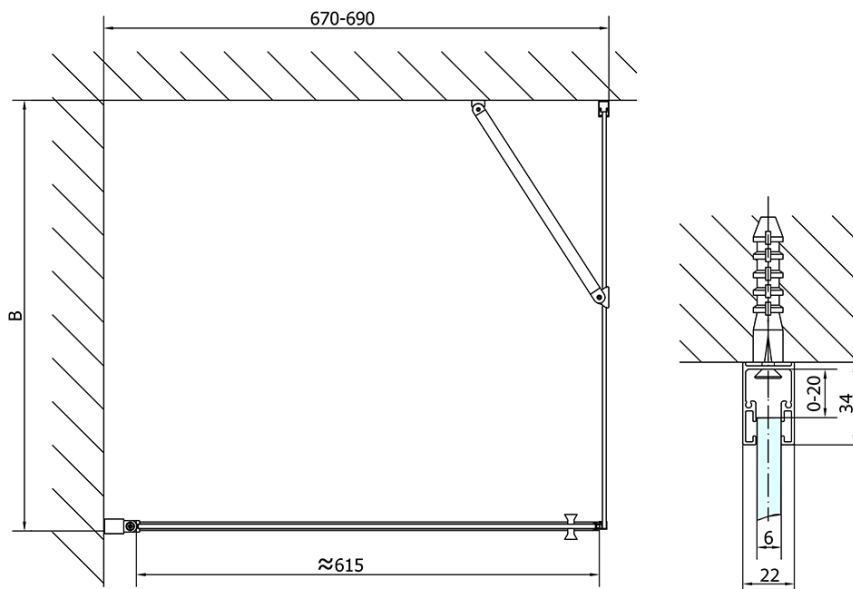

Produktový list

Objednací kód: **ZL1270ZL3280**

Zoom Line obdélníkový sprchový kout 700x800mm L/P varianta

	B
ZL1270-ZL3270	670-690
ZL1270-ZL3280	770-790
ZL1270-ZL3290	870-890
ZL1270-ZL3210	970-990