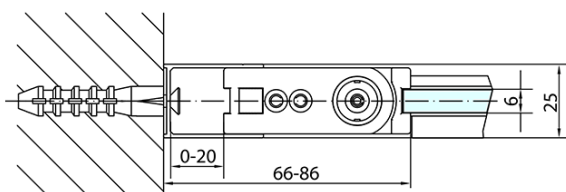

Produktový list

Objednací kód: **ZL1270ZL3280**

Zoom Line obdélníkový sprchový kout 700x800mm L/P varianta

	B
ZL1270-ZL3270	670-690
ZL1270-ZL3280	770-790
ZL1270-ZL3290	870-890
ZL1270-ZL3210	970-990