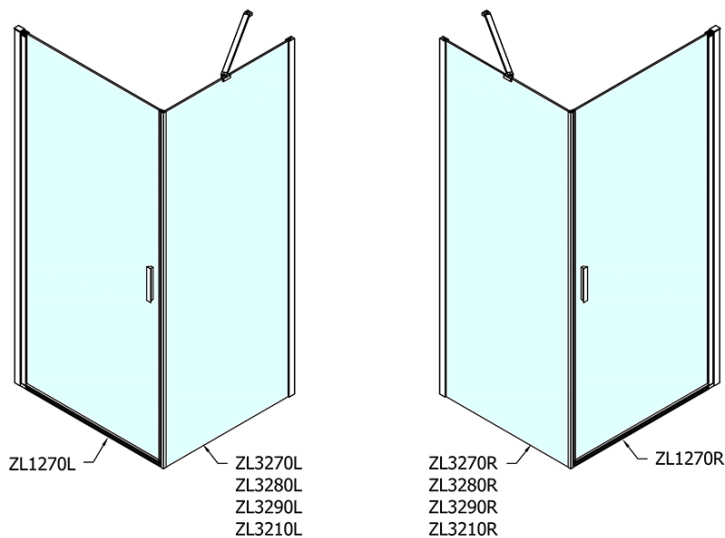

Produktový list

Objednací kód: **ZL1270ZL3280**

Zoom Line obdélníkový sprchový kout 700x800mm L/P varianta

	B
ZL1270-ZL3270	670-690
ZL1270-ZL3280	770-790
ZL1270-ZL3290	870-890
ZL1270-ZL3210	970-990