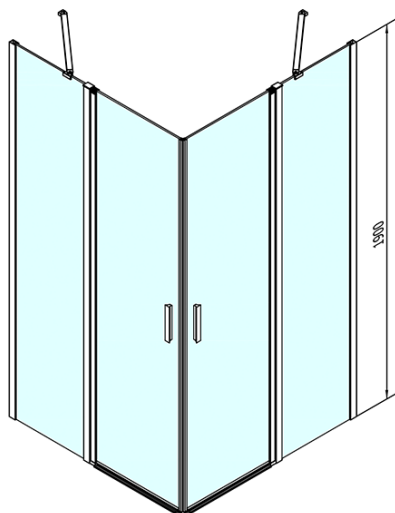

Produktový list

Objednací kód: **ZL5415**

ZOOM LINE čtvercová sprchová zástěna 900x900mm, čiré sklo

ZL5415