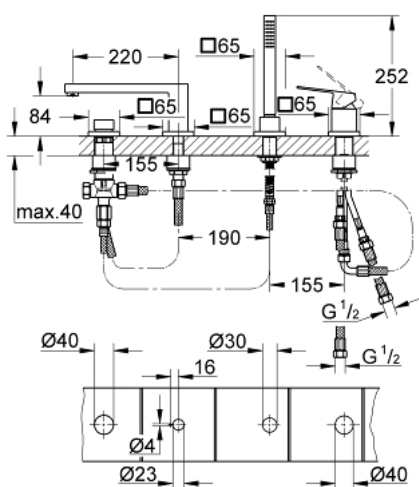

19 897 001 EUROCUBE PÁKOVÁ VANOVÁ ČTYŘOTVOROVÁ KOMBINACE

POPIS PRODUKTU

- keramická kartuše 46 mm s technologií

GROHE SilkMove

- GROHE StarLight chromový povrch
- set obsahuje:
 - předmontované upevnění výtoku
 - ovládacího prvku pákové baterie,
 - kovová ovládací páka
 - vanovou vpusť s perlátorem
 - přepínání vana/sprcha
 - ruční sprcha Euphoria Cube+ 6,6 l/min
 - kovová sprchová hadice 2000 mm
 - flexi připojovací hadičky
 - přípojka pro sprchovou hadici
 - zajištěno proti zpětnému toku
 - pro použití s 29 037 000
 - doporučený minimální tlak vody 1,0 bar

19 897 001 EUROCUBE PÁKOVÁ VANOVÁ ČTYŘOTVOROVÁ KOMBINACE

NÁHRADNÍ DÍLY

- 1: Kompletní páka (Č. obj. 46782000)
 - 2: Kartuše (Č. obj. 46048000)
 - 3: Připojná hadička (Č. obj. 07227000)
 - 4: Sítko (Č. obj. 0700200M)
 - 5: Kónická matice (Č. obj. 08864000)
 - 6: Zpětná pružina (Č. obj. 00869000)
 - 7: Přepínání (Č. obj. 48126000)
 - 8: Přepínání (Č. obj. 45443000)
 - 8.1: O-Kroužek Ø6 x Ø2 (Č. obj. 0128300M)
 - 8.2: O-kroužek (Č. obj. 0120500M)
 - 9: Hlavicový závit (Č. obj. 45444000)
 - 10: Zpětná klapka (Č. obj. 08565000)
 - 11: Připojná hadička (Č. obj. 07300000)
 - 12: Perlátor (Č. obj. 13922000)
 - 13: Připojná hadička (Č. obj. 48018000)
 - 14: Kovová sprchová hadice (Č. obj. 28146000)
 - 15: Omezovač teploty (Č. obj. 46375000)*
 - 16: Klíč (Č. obj. 19332000)*
- * Volitelné příslušenství