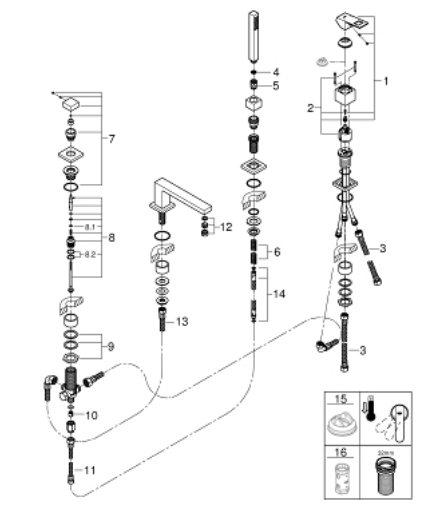

19 897 001 EUROCUBE PÁKOVÁ VANOVÁ ČTYŘOTVOROVÁ KOMBINACE

POPIS PRODUKTU

- keramická kartuše 46 mm s technologií

GROHE SilkMove

- GROHE StarLight chromový povrch
- set obsahuje:
 - předmontované upevnění výtoku
 - ovládacího prvku pákové baterie,
 - kovová ovládací páka
 - vanovou vpusť s perlátorem
 - přepínání vana/sprcha
 - ruční sprcha Euphoria Cube+ 6,6 l/min
 - kovová sprchová hadice 2000 mm
 - flexi připojovací hadičky
 - přípojka pro sprchovou hadici
 - zajištěno proti zpětnému toku
 - pro použití s 29 037 000
 - doporučený minimální tlak vody 1,0 bar

19 897 001 EUROCUBE PÁKOVÁ VANOVÁ ČTYŘOTVOROVÁ KOMBINACE

NÁHRADNÍ DÍLY

- 1: Kompletní páka (Č. obj. 46782000)
 - 2: Kartuše (Č. obj. 46048000)
 - 3: Připojná hadička (Č. obj. 07227000)
 - 4: Sítko (Č. obj. 0700200M)
 - 5: Kónická matice (Č. obj. 08864000)
 - 6: Zpětná pružina (Č. obj. 00869000)
 - 7: Přepínání (Č. obj. 48126000)
 - 8: Přepínání (Č. obj. 45443000)
 - 8.1: O-Kroužek Ø6 x Ø2 (Č. obj. 0128300M)
 - 8.2: O-kroužek (Č. obj. 0120500M)
 - 9: Hlavicový závit (Č. obj. 45444000)
 - 10: Zpětná klapka (Č. obj. 08565000)
 - 11: Připojná hadička (Č. obj. 07300000)
 - 12: Perlátor (Č. obj. 13922000)
 - 13: Připojná hadička (Č. obj. 48018000)
 - 14: Kovová sprchová hadice (Č. obj. 28146000)
 - 15: Omezovač teploty (Č. obj. 46375000)*
 - 16: Klíč (Č. obj. 19332000)*
- * Volitelné příslušenství