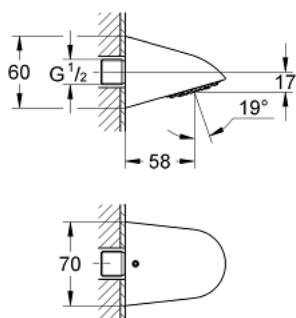

28 002 000 RELEXA 70 RELEXA SPORTOVNÍ HLAVOVÁ

POPIS PRODUKTU

- nízká tvorba aerosolu
- těžké lité provedení
- zajištěno proti krádeži
- přípojný závit DN 15
- rozpětí 57 mm
- omezovač průtoku 9 l/min a 12 l/min
- **GROHE DreamSpray** perfektní vodní paprsky
- GROHE StarLight chromový povrch
- **GROHE SpeedClean** - odstranění vodního kamene přetřením
- **Vnitřní WaterGuide** pro delší životnost
- odolné provedení
- násuvné přípojovací hrdlo pro nástěnnou přípojku
- doporučený minimální tlak vody 1,0 bar

28 002 000 RELEXA 70 RELEXA SPORTOVNÍ HLAVOVÁ

NÁHRADNÍ DÍLY

- 1: Sprchové dno (Č. obj. 48011000)
- 2: Omezovač průtoku (Č. obj. 4211400M)
- 3: Omezovač průtoku (Č. obj. 4211500M)