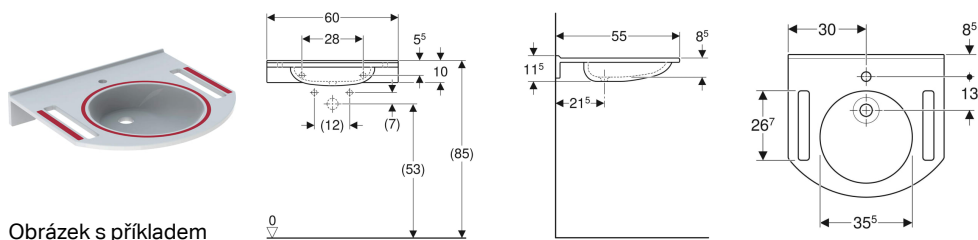

## Umyvadlo Geberit Publica, kulatý design, s výřezy, bezbariérové, pro mentálně postižené

Obrázek s příkladem

### Příslušenství

- Odtok umyvadla Geberit, prostorově úsporný, s volným odtokem a krytem ventilu
- Zápachová uzávěrka Geberit s normou trubkou pro umyvadlo, prostorově úsporná, vývod vodorovný
- Odpadní ventil Geberit s trubkou přepadu, pro umyvadlo
- Odpadní ventil Geberit s volným odtokem, rošt