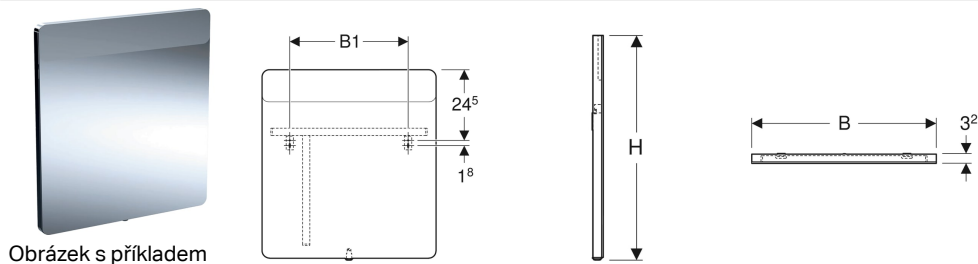

Zrcadlo s osvětlením Geberit Option osvětlení shora

Obrázek s příkladem

Vlastnosti

- Vhodné pro všechny koupelňové série
- Osvětlení LED
- Mechanický spínač

Technické údaje

Druh ochrany	IP44
Třída ochrany	I
Jmenovité napětí	100-230 V AC
Síťová frekvence	50 / 60 Hz
Provozní napětí	12 V DC
Barva světla	4200 K

Obsah dodávky

- Zrcadlo
- Upevňovací materiál

Pol. č.	Barva / povrch	B	B1	H	T	Příkon	Světelný tok	
819240000	Hliník kartáčovaný	40 cm	21 cm	80 cm	3.2 cm	7 W	880 lm	Nové
819260000	Hliník kartáčovaný	60 cm	41 cm	65 cm	3.2 cm	10.5 W	1320 lm	Nové
819270000	Hliník kartáčovaný	70 cm	26 cm	65 cm	3.2 cm	12.3 W	1540 lm	Nové
819200000	Hliník kartáčovaný	90 cm	44 cm	65 cm	3.2 cm	15.8 W	1980 lm	Nové