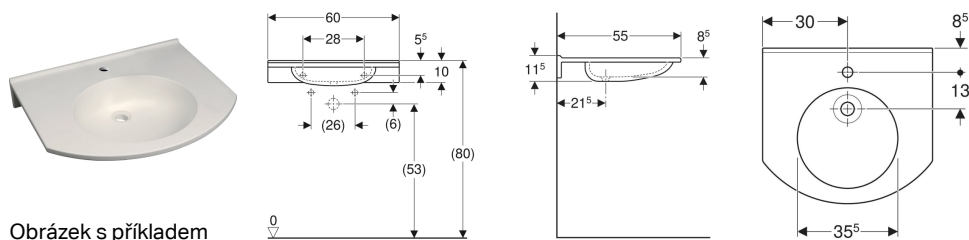

## Umyvadlo Geberit Publica, kulatý design, bezbariérové

Obrázek s příkladem