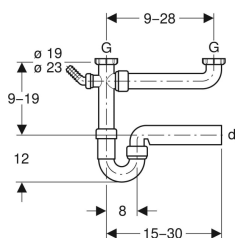

Trubková zápachová uzávěrka Geberit pro dva dřezy, s hadicovou přípojkou, vývod vodorovný

Obrázek s příkladem

Účel použití

- K připojení dřezů se dvěma výlevkami

Vlastnosti

- Kontrola jakosti dle EN 274-3

Obsah dodávky

- Vtoková trubka s převlečnou maticí z PP, s dodatečným připojením
- Hadicová přípojka z PP, \varnothing 19 / 23 mm

- S připojením pro pračku nebo myčku nádobí
- Vývod vodorovný

Technické údaje

Materiál

PP

- Připojovací koleno s převlečnou maticí
- Zaslepovací víčko pro připojení G 1"

Pol. č.	Barva / povrch	d, \varnothing	G
152.715.11.1	Alpská bílá	50 mm	1 1/2 "