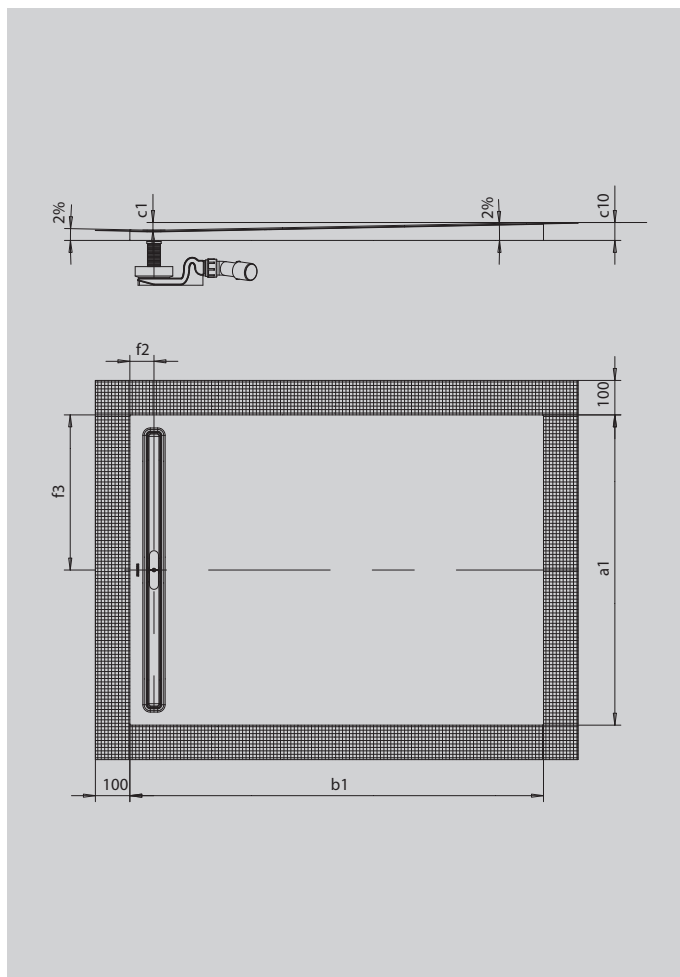

NEXSYS

- sprchovací plocha ze smaltované oceli Kaldewei zcela v úrovni podlahy
- design: absolutně rovná plocha bez vnitřních obrysů pro velkorysou plochu pro stání a harmonický interiér koupelny
- předmontovaný systém 4 v 1 skládající se ze smaltované sprchovací plochy, odtokového žlábků, těsnicí pásky kolem dokola sprchovací plochy a vypádovaného nosiče vč. protispádu mezi žlábkem a stěnou. Systém je doplněn zvolenou odtokovou soupravou vč. sítka pro zachytávání vlasů a vysoce kvalitní designovou krytkou
- dodávané příslušenství: zvukově izolační páska
- nízká montážní výška od 86 mm (v závislosti na rozměru a odtokové soupravě)

Ilustrační obrázek

SECURE⁺

Model		2620
Vnější délka	a_1	1200 mm
Vnější šířka	b_1	1200 mm
Vnitřní hloubka	c_1	20 mm
Výška s polystyrénovým nosičem	c_{10}	52 mm
Vzdálenost okraje vaničky od středu odtokového otvoru	$f_2; f_3$	70; 600 mm
Celková montážní výška KA 4121 min.		112 mm
Celková montážní výška KA 4121 max.		182 mm
Celková montážní výška KA 4122		92 mm
Čistá hmotnost		35 kg