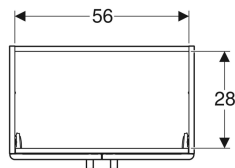

Skříňka pod umyvadlo Geberit Selnova Compact, se dvěma dvířky

Obrázek s příkladem

Vlastnosti

- Závěsná
- Dvoje dvířka
- Madlo k otevírání
- Dvířka s tichým dovíráním
- S jednou nastavitelnou poličkou

- Ochrana proti vlhkosti
- Možná instalace s nožičkami
- Čelní strana z MDF
- Dodáváno smontované

Technické údaje

Materiál | Vysoce komprimovaná třívrstvá dřevotřísková deska

Obsah dodávky

- Upevňovací materiál

Pol. č.	Barva / povrch	B	Šířka umyvadla	H	T	
501.658.01.1	Korpus: lakovaný matný/bílý Čelo: lakované s vysokým leskem / bílé	59.7 cm	65 cm	60.5 cm	39.7 cm	Nové
501.658.42.1	Korpus: světle šedý / lakovaný matný Čelo: lakované s vysokým leskem/svetlošedá	59.7 cm	65 cm	60.5 cm	39.7 cm	Nové