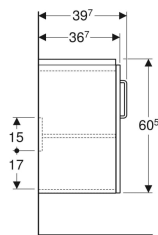

Skříňka pod umyvadlo Geberit Selnova Compact, se dvěma dvířky

Obrázek s příkladem

Vlastnosti

- Závěsná
- Dvoje dvířka
- Madlo k otevírání
- Dvířka s tichým dovíráním
- S jednou nastavitelnou poličkou

- Ochrana proti vlhkosti
- Možná instalace s nožičkami
- Čelní strana z MDF
- Dodáváno smontované

Technické údaje

Materiál | Vysoce komprimovaná třívrstvá dřevotřísková deska

Obsah dodávky

- Upevňovací materiál

Pol. č.	Barva / povrch	B	Šířka umyvadla	H	T	
501.658.01.1	Korpus: lakovaný matný/bílý Čelo: lakované s vysokým leskem / bílé	59.7 cm	65 cm	60.5 cm	39.7 cm	Nové
501.658.42.1	Korpus: světle šedý / lakovaný matný Čelo: lakované s vysokým leskem/svetlošedá	59.7 cm	65 cm	60.5 cm	39.7 cm	Nové