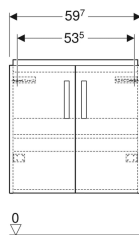

Skříňka pod umyvadlo Geberit Selnova Compact, se dvěma dvířky

Obrázek s příkladem

Vlastnosti

- Závěsná
- Dvoje dvířka
- Madlo k otevírání
- Dvířka s tichým dovíráním
- S jednou nastavitelnou poličkou

- Ochrana proti vlhkosti
- Možná instalace s nožičkami
- Čelní strana z MDF
- Dodáváno smontované

Technické údaje

Materiál | Vysoce komprimovaná třívrstvá dřevotřísková deska

Obsah dodávky

- Upevňovací materiál

Pol. č.	Barva / povrch	B	Šířka umyvadla	H	T	
501.658.01.1	Korpus: lakovaný matný/bílý Čelo: lakované s vysokým leskem / bílé	59.7 cm	65 cm	60.5 cm	39.7 cm	Nové
501.658.42.1	Korpus: světle šedý / lakovaný matný Čelo: lakované s vysokým leskem/svetlošedá	59.7 cm	65 cm	60.5 cm	39.7 cm	Nové