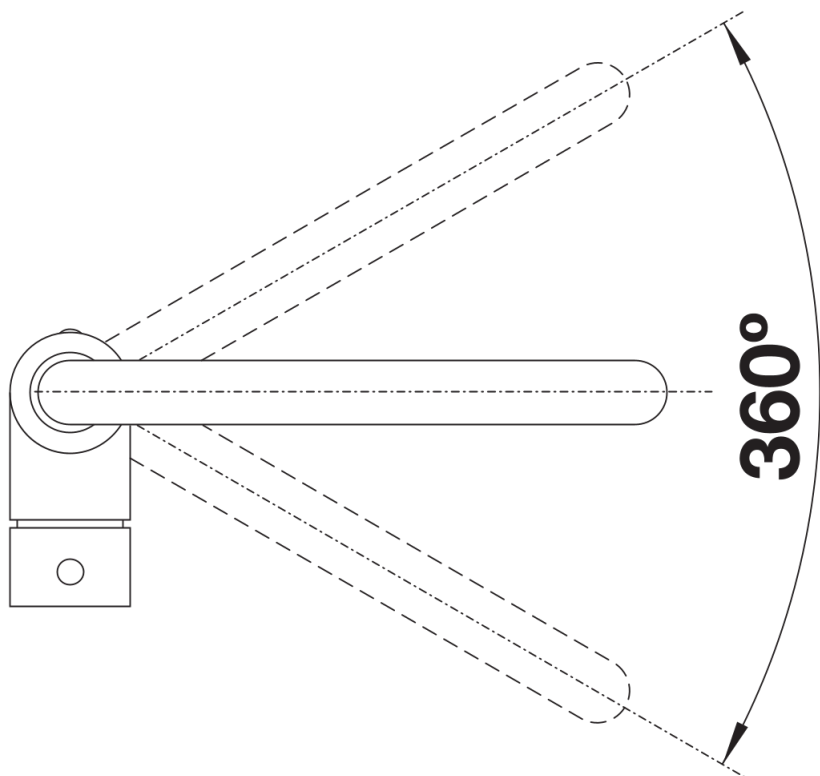

Datový list produktu MILI

Č. pol. 526159

Přednost

- Štíhlé tělo s raménkem ve tvaru 'J'
- Pro snadné plnění vysokých hrnců a váz
- Rozšířený akční rádius díky vysokému raménku otočnému o 360°
- Barevné provedení pro dokonalé sladění s barevnými dřezy a vaničkami z materiálu SILGRANIT

Barvy

Dostupné barvy

- černá
- antracit
- šedá vulkán
- bílá
- bílá soft
- kávová

SILGRANIT-Look černá

Obsah dodávky

- Otočné raménko o 360°
- Je zapotřebí otvor pro baterii Ø 35 mm
- Kartuš s keramickým těsněním
- Flexibilní přípojné hadice o délce 350 mm a 3/8" maticí pro obzvláště snadnou a bezpečnou montáž
- Použití stabilizační desky pro zvýšení stability baterie při montáži do nerezových dřezů
- Certifikace LGA
- Certifikace DVGW

Detaily

Rozsah otáčení

Páčka z boku 2D

Pohled ze strany