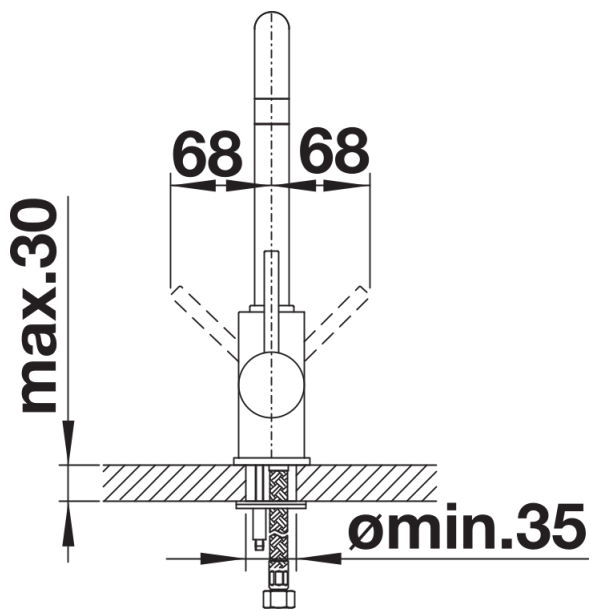

Datový list produktu MILI

Č. pol. 526159

Přednost

- Štíhlé tělo s raménkem ve tvaru 'J'
- Pro snadné plnění vysokých hrnců a váz
- Rozšířený akční rádius díky vysokému raménku otočnému o 360°
- Barevné provedení pro dokonalé sladění s barevnými dřezy a vaničkami z materiálu SILGRANIT

Barvy

Dostupné barvy

- černá
- antracit
- šedá vulkán
- bílá
- bílá soft
- kávová

SILGRANIT-Look černá

Obsah dodávky

- Otočné raménko o 360°
- Je zapotřebí otvor pro baterii Ø 35 mm
- Kartuš s keramickým těsněním
- Flexibilní přípojné hadice o délce 350 mm a 3/8" maticí pro obzvláště snadnou a bezpečnou montáž
- Použití stabilizační desky pro zvýšení stability baterie při montáži do nerezových dřezů
- Certifikace LGA
- Certifikace DVGW

Detaily

Rozsah otáčení

Páčka z boku 2D

Pohled ze strany