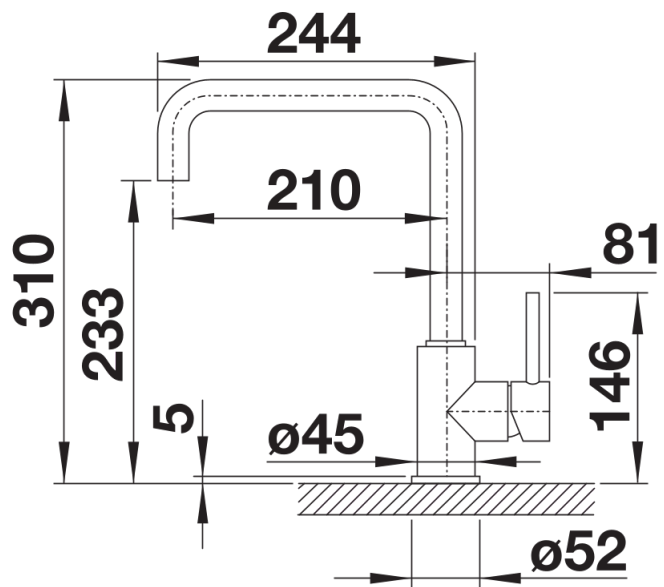

Datový list produktu MILI

Č. pol. 526159

Přednost

- Štíhlé tělo s raménkem ve tvaru 'J'
- Pro snadné plnění vysokých hrnců a váz
- Rozšířený akční rádius díky vysokému raménku otočnému o 360°
- Barevné provedení pro dokonalé sladění s barevnými dřezy a vaničkami z materiálu SILGRANIT

Barvy

Dostupné barvy

- černá
- antracit
- šedá vulkán
- bílá
- bílá soft
- kávová

SILGRANIT-Look černá

Obsah dodávky

- Otočné raménko o 360°
- Je zapotřebí otvor pro baterii Ø 35 mm
- Kartuš s keramickým těsněním
- Flexibilní přípojné hadice o délce 350 mm a 3/8" maticí pro obzvláště snadnou a bezpečnou montáž
- Použití stabilizační desky pro zvýšení stability baterie při montáži do nerezových dřezů
- Certifikace LGA
- Certifikace DVGW

Detaily

Rozsah otáčení

Páčka z boku 2D

Pohled ze strany