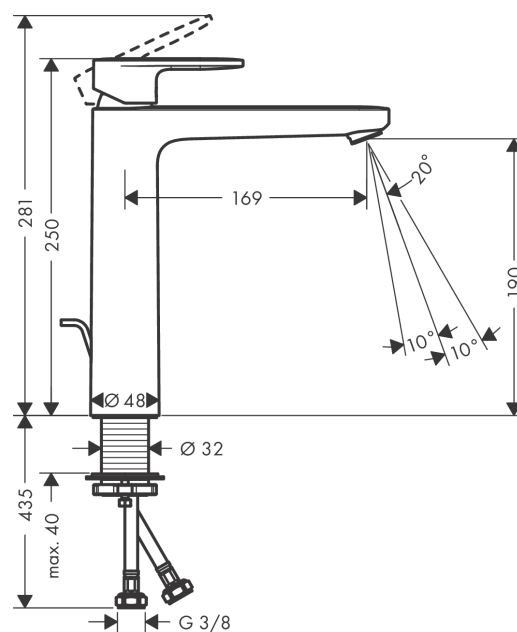

Vernis Blend**Páková umyvadlová baterie 190 s odtokovou soupravou s táhlem**Povrchové úpravy: **matná černá** Číslo položky: **71552670****Popis****Vlastnosti**

- obsahuje: páková umyvadlová baterie, odtoková souprava
- ComfortZone 190
- varianta rukojeti: páčka
- výtok 169 mm
- druh proudu: normální proud
- výkyvný tvarovač proudu
- maximální průtok při 0,3 MPa: 5 l/min
- vhodné pro průtokový ohřívač
- odtoková souprava s táhlem
- materiál odtokové soupravy: syntetika
- způsob připojení: převlečné matky G 3/8
- rozměr přívodů: DN15
- třída hlučnosti: I

Technologie**Obrázek výrobku****Kótovaný výkres**

Vernis Blend

Páková umyvadlová baterie 190 s odtokovou soupravou s táhlem

Povrchové úpravy: **matná černá** Číslo položky: **71552670**

Průtokový diagram