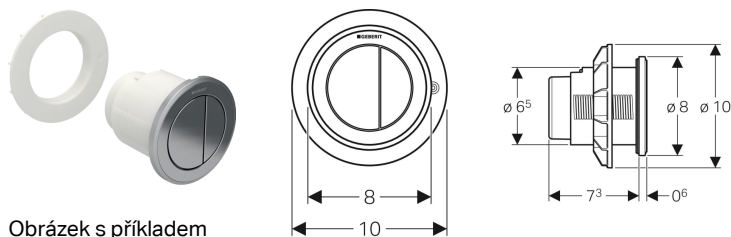

Oddálené ovládání Geberit typ 10, pneumatické, pro 2 množství splachování, tlačítko do nábytku

Obrázek s příkladem

Účel použití

- K pneumatickému oddálenému ovládnání splachovacích nádržek Geberit na omítku a pod omítku
- K pneumatickému oddálenému ovládnání splachovacích nádržek Geberit do nábytku
- Ke spuštění 2 množství splachování
- Pro Delta splachovací nádržky pod omítku 12 cm
- Pro Sigma splachovací nádržky pod omítku 12 cm
- Pro Omega splachovací nádržky pod omítku 12 cm
- Pro Kappa splachovací nádržky pod omítku 15 cm

- Pro AP123 splachovací nádržky na omítku
- Pro AP140 splachovací nádržky na omítku
- Pro koupelnový nábytek

Vlastnosti

- Provedení kulaté
- Kombinovatelný s ovládacími tlačítky Geberit pro 1 množství splachování a splachování Start/Stop nebo krycí deskou Geberit

Technické údaje

Ovládací síla | < 25 N

Obsah dodávky

- Tlačítko
- Pneumatický zvedák
- Vzduchová hadička délka 2 m
- Upevňovací materiál

Pol. č.	Barva / povrch	Popis materiálu	
116.057.KH.1	Růžice a ovládací tlačítka: pochromovaná lesklá Designový kroužek: pochromovaný matný	Plast	
116.057.KJ.1	Růžice a ovládací tlačítka: bílá Designový kroužek: pochromovaný lesklý	Plast	
116.057.KK.1	Růžice a ovládací tlačítka: bílá Designový kroužek: pozlacený	Plast	
116.057.KM.1	Růžice a ovládací tlačítka: černá Designový kroužek: pochromovaný lesklý	Plast	
116.057.KN.1	Růžice a ovládací tlačítka: pochromovaná matná Designový kroužek: pochromovaný lesklý	Plast	
116.057.SN.1	Růžice a ovládací tlačítka: kartáčovaná nerezová ocel Designový kroužek: s vysokým leskem	Tlakový zinkový odlitek	
116.057.JQ.1	Růžice a ovládací tlačítka: pochromovaná matná, povlak easy-to-clean Designové kroužky: leštěné	Plast	Nové
116.057.16.1	Růžice a ovládací tlačítka: černá matná, povlak easy-to-clean Designový kroužek: černý	Plast	Nové
116.057.DW.1	Růžice a ovládací tlačítka: černá Designový kroužek: černý matný	Plast	Nové