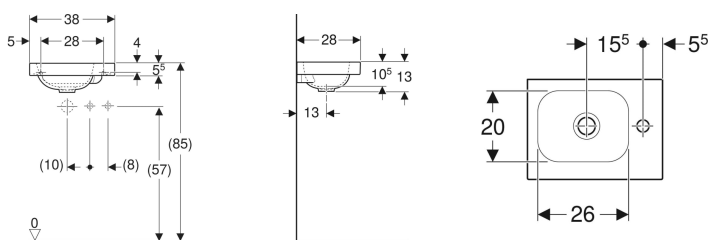

### Vlastnosti

- Možnost kombinace se skříňkou pod umyvadlo
- Asymetrické

### Technické údaje

Materiál | Jemný žáruvzdorný jíl

Pol. č.	Barva / povrch	Otvor pro baterii	Přepad	Odkládací plocha	B	H	T	
501.830.00.1	Bílá	Vpravo	Bez	Vpravo	38 cm	13 cm	28 cm	
501.830.00.2	Bílá / KeraTect	Vpravo	Bez	Vpravo	38 cm	13 cm	28 cm	
501.830.00.3 *	Bílá	Bez	Bez	Vpravo	38 cm	13 cm	28 cm	
501.830.00.4 *	Bílá / KeraTect	Bez	Bez	Vpravo	38 cm	13 cm	28 cm	
501.831.00.1	Bílá	Vlevo	Bez	Vlevo	38 cm	13 cm	28 cm	
501.831.00.2	Bílá / KeraTect	Vlevo	Bez	Vlevo	38 cm	13 cm	28 cm	
501.831.00.3 *	Bílá	Bez	Bez	Vlevo	38 cm	13 cm	28 cm	
501.831.00.4 *	Bílá / KeraTect	Bez	Bez	Vlevo	38 cm	13 cm	28 cm	
501.830.JT.1	Alpská bílá / Matný	Vpravo	Bez	Vpravo	38 cm	13 cm	28 cm	Nové
501.831.JT.1	Alpská bílá / Matný	Vlevo	Bez	Vlevo	38 cm	13 cm	28 cm	Nové