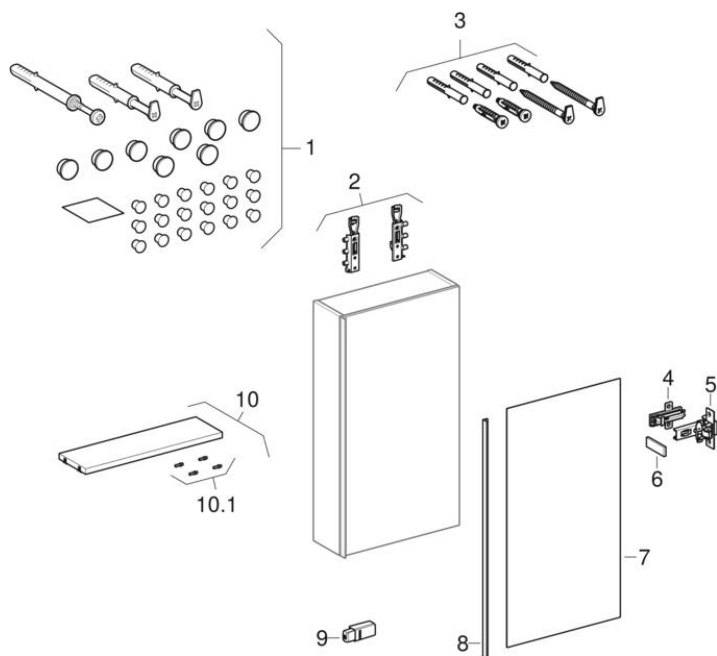

Závěsné skříňky s jedněmi dvířky (Geberit Acanto)

2017 -

Značka Pozzi Ginori, Geberit, Sphinx, Keramag, Allia

Série Acanto, Reflect

Vlastnosti

Rok výroby od | 2017

Platí pro výrobky

500.639.01.2	500.639.JL.2	500.639.JK.2	500.639.16.1
500.639.01.3	500.639.JL.3	500.639.JK.3	500.639.16.2
500.639.01.4	500.639.JL.4	500.639.JK.4	500.639.16.4
500.639.01.5	500.639.JL.5	500.639.JK.5	500.639.16.5

#	Pol. č.	Označení	Náhrada za
1	243.887.00.1	Upevňovací materiál Geberit pro vysokou skříň	
2	595352000	Sada skříňových závěsů Geberit (2 ks.)	597260000, 597261000, 597754000, 597755000, 598940000
3	597417000	Souprava upevňovacích háků a šroubů Geberit (2 ks.)	243.823.00.1, 595200000
4	243.836.00.1	Upevňovací deska Geberit	
5	243.840.00.1	Upevňovací závěs Geberit	597223000
6	243.838.00.1	Krycí víčko Geberit pro upevňovací závěs	243.838.00.2, 597751000
7	243.883.01.1	Dvířka Geberit pro vysokou skříň, výška 82 cm: B=45cm, Bílá	
7	243.883.16.1	Dvířka Geberit pro vysokou skříň, výška 82 cm: B=45cm, Černá	
7	243.883.JK.1	Dvířka Geberit pro vysokou skříň, výška 82 cm: B=45cm, Láva	
7	243.883.TG.1	Dvířka Geberit pro vysokou skříň, výška 82 cm: B=45cm, Písek	
8	243.888.01.1	Madlo Geberit pro vysokou skříň: Bílá	
8	243.888.16.1	Madlo Geberit pro vysokou skříň: Černá	
8	243.888.JK.1	Madlo Geberit pro vysokou skříň: Láva	
8	243.888.TG.1	Madlo Geberit pro vysokou skříň: Písek	

#	Pol. č.	Označení	Náhrada za
9	243.837.00.1	Tlumič dveří Geberit pro skříňku pod umyvadlo	595155000
10	243.892.00.1	Vkládací police Geberit pro vysokou skříň s regálovými čepy: B=45cm	
10.1	244.433.00.1	Sada regálových čepů Geberit (4 ks.)	243.803.00.1