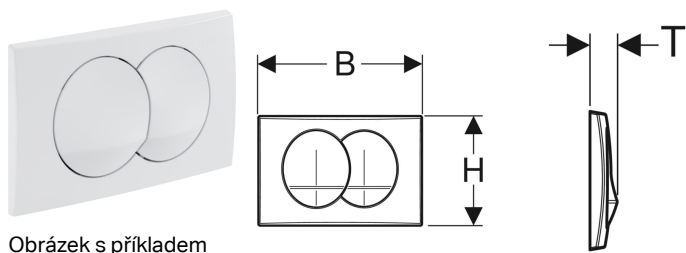

## Ovládací tlačítko Geberit Delta Zero, pro 2 množství splachování

Obrázek s příkladem

### Účel použití

- Ke spuštění splachování u Delta splachovacích nádržek pod omítku