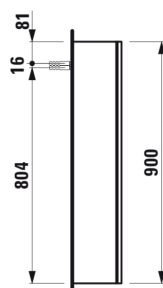

TECHNICKÉ VÝKRESY