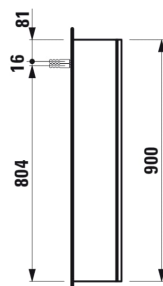

TECHNICKÉ VÝKRESY