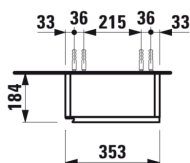

TECHNICKÉ VÝKRESY