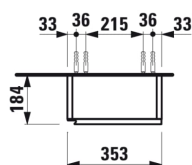

TECHNICKÉ VÝKRESY