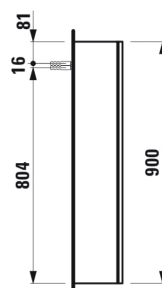

TECHNICKÉ VÝKRESY