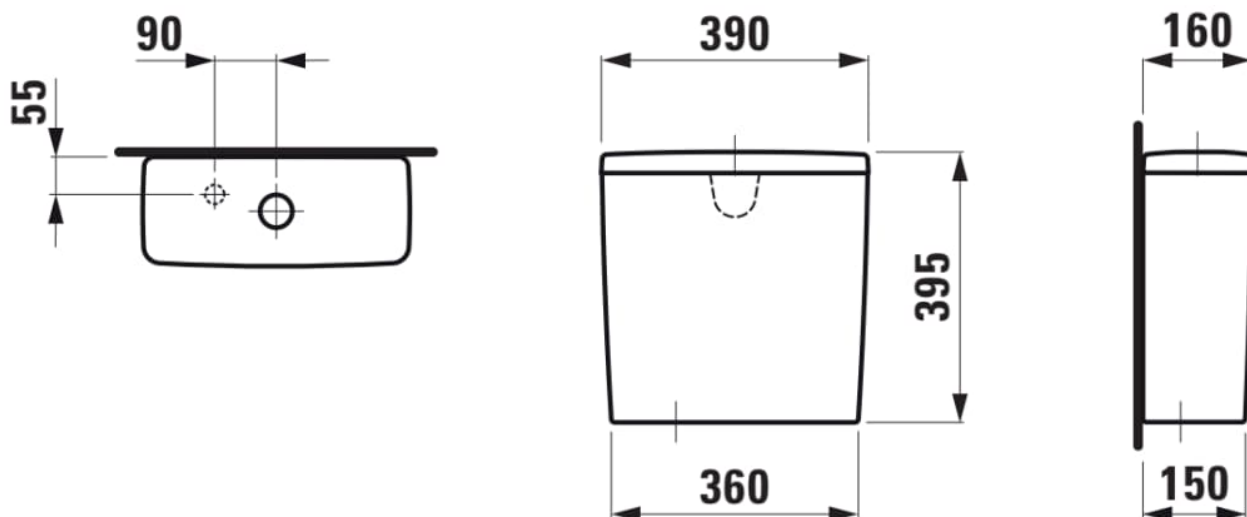

TECHNICKÉ VÝKRESY