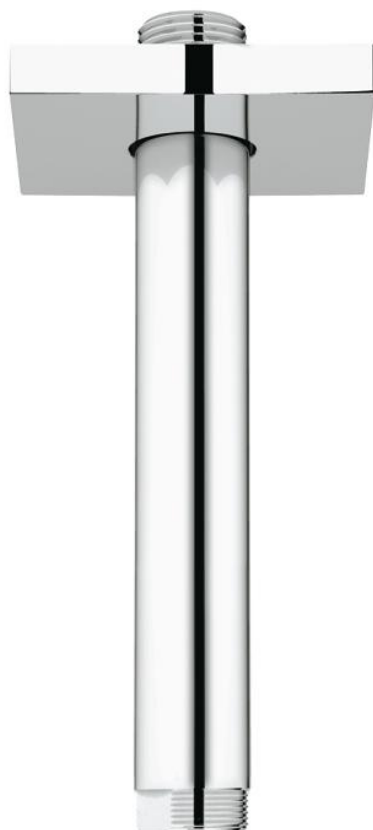

## 27 485 000 RAINSHOWER RAINSHOWER STROPNÍ SPRCHOVÉ RAMÉNKO 142 MM

### POPIS PRODUKTU

- Materiál: kov
- přípojný závit DN 15
- s hranatou rozetkou
- lze použít pro všechny hlavové sprchy Rainshower
- GROHE StarLight chromový povrch

27 485 000 **RAINSHOWER RAINSHOWER STROPNÍ SPRCHOVÉ RAMÉNKO 142 MM**

**NÁHRADNÍ DÍLY**

1: Rozeta (Č. obj. 48118000)