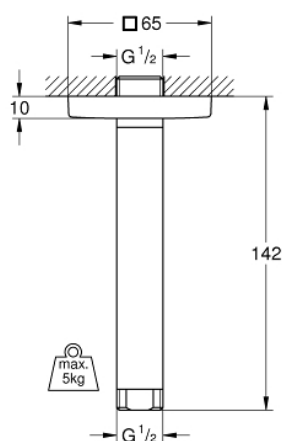

## 27 485 000 RAINSHOWER RAINSHOWER STROPNÍ SPRCHOVÉ RAMÉNKO 142 MM

### POPIS PRODUKTU

- Materiál: kov
- přípojný závit DN 15
- s hranatou rozetkou
- lze použít pro všechny hlavové sprchy Rainshower
- GROHE StarLight chromový povrch

27 485 000 **RAINSHOWER RAINSHOWER STROPNÍ SPRCHOVÉ RAMÉNKO 142 MM**

**NÁHRADNÍ DÍLY**

1: Rozeta (Č. obj. 48118000)