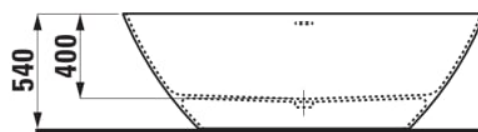

TECHNICKÉ VÝKRESY