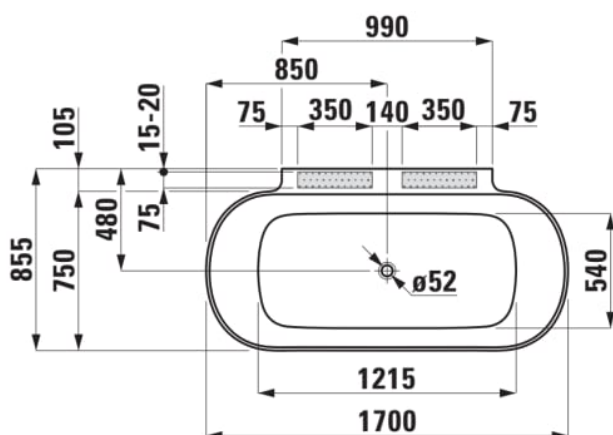

TECHNICKÉ VÝKRESY