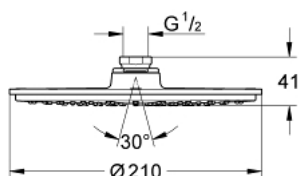

## 28 368 00E RAINSHOWER COSMOPOLITAN 210 HEAD SHOWERS HLAVOVÁ SPRCHA S JEDNÍM PROUDEM

### POPIS PRODUKTU

- Rain
- začíná **na 0.5 bar** tlaku průtoku
- Ø 210 mm
- Materiál: kov
- s otočným kloubem
- otočný úhel ± 15°
- přípojný závit DN 15
- **GROHE EcoJoy** omezovač průtoku 5,7 l/min
- GROHE StarLight chromový povrch
- **GROHE SpeedClean** - odstranění vodního kamene přetřením
- vhodné pro průtokové ohřívače vody
- doporučený minimální tlak vody 1,0 bar
- Používat tuto hlavovou sprchu se spojením s ramenem 28 384, 28 497 nebo 28 576!