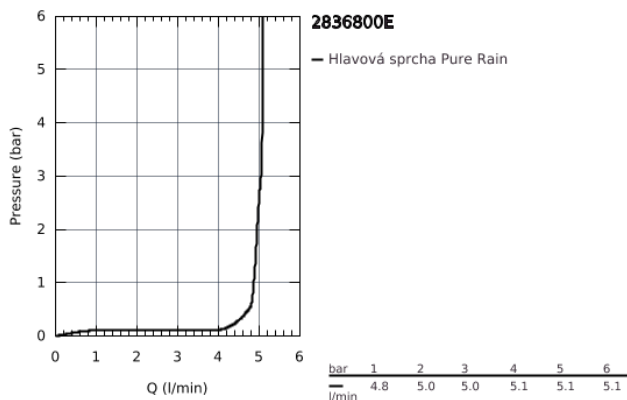

## 28 368 00E RAINSHOWER COSMOPOLITAN 210 HEAD SHOWERS HLAVOVÁ SPRCHA S JEDNÍM PROUDEM

### POPIS PRODUKTU

- Rain
- začíná **na 0.5 bar** tlaku průtoku
- Ø 210 mm
- Materiál: kov
- s otočným kloubem
- otočný úhel ± 15°
- přípojný závit DN 15
- **GROHE EcoJoy** omezovač průtoku 5,7 l/min
- GROHE StarLight chromový povrch
- **GROHE SpeedClean** - odstranění vodního kamene přetřením
- vhodné pro průtokové ohřívače vody
- doporučený minimální tlak vody 1,0 bar
- Používat tuto hlavovou sprchu se spojením s ramenem 28 384, 28 497 nebo 28 576!