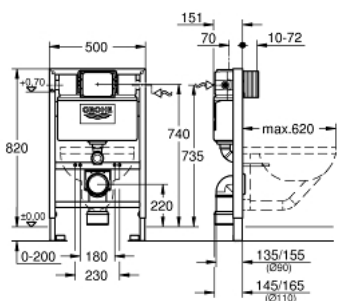

38 526 000 RAPID SL MODUL PRO WC, STAVEBNÍ VÝŠKA 0.82 M

POPIS PRODUKTU

- **se splachovací nádrží 6 - 9 l**
- pro předstěnovou montáž nebo montáž do lehké příčky
- ocelový rám, práškové lakování, samonosný
- pro obložení sádkartonem, kompletně předmontováno
- pevné objektové přípojky
- rychlé nastavení, uzamykatelné
- upevňovací materiál
- certifikováno TÜV
- 2 úchyty pro WC
- upevnění keramiky
- rozteč šroubů 180/230 mm
- PP odpadní koleno Ø 90 mm
- hloubkově nastavitelné
- redukce Ø 90/110 mm
- přívodní a odpadní souprava
-
- splachovací nádrž 6 - 9 l obsahuje následující funkce:
 - pneumatický odtokový ventil nabízí 3 režimy chodu: 2-činné splachování, aneb o start/stop a nebo nepřerušitelné (pouze start)
- **ovládání zepředu nebo shora**
- přívod vody zleva / zprava nebo zezadu
- skupina armatur I - nízká hlučnost
- izolováno od kondenzující vody
- přípojka vody DN 15 s integrovaným rohovým ventilem a šroubovým spojem bez použití nářadí
- zakrácitelná revizní šablona
- nástěnný držák 38 558 00M pro montáž na zeď je nutné objednat zvlášť
- revizní otvor 40 950 000 pro malá ovládací tlačítka je nutné objednat zvlášť