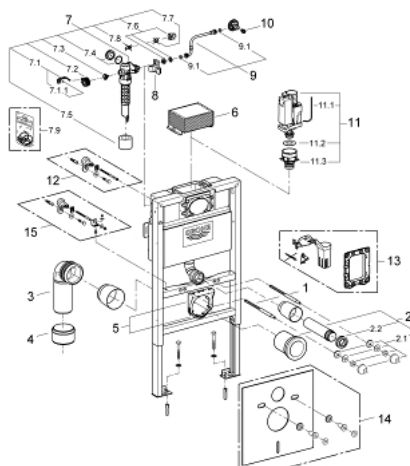

38 526 000 RAPID SL MODUL PRO WC, STAVEBNÍ VÝŠKA 0.82 M

NÁHRADNÍ DÍLY

1. 1: Závitový kolík (Č. obj. 4276400M)
2. 2: Přívodná a odvodná souprava pro WC (Č. obj. 37311K00)
- 2.1: Upevnění umyvadla (Č. obj. 43511SH0)
- 2.2: Spojovací díl (Č. obj. 37119000)
5. 3: PP-odpadové koleno DN 90 (Č. obj. 42327000)
6. 4: Redukční kus (Č. obj. 42242000)
7. 5: Úchyt pro odpadní oblouk (Č. obj. 42243000)
8. 6: Revizní otvor pro splachovací nádrž 0,82 m (Č. obj. 42326000)
9. 7: Napouštěcí ventil DN 15 (Č. obj. 37095000)
- 7.1: Kompletní páka (Č. obj. 43734000)
- 7.1.1: Těsnění (Č. obj. 4377000M)
- 7.2: Ventilová hlavice (Č. obj. 43536000)
- 7.3: Membrána (Č. obj. 4375800M)
- 7.4: Šroubovací krytka (Č. obj. 43735000)
- 7.5: Ventilový plovák, 5 ks. (Č. obj. 4379100M)
- 7.6: Sada těsnění (Č. obj. 43722000)*
17. 8: Konsole (Č. obj. 42195000)
18. 9: Opěrka přepadu (Č. obj. 43325000)
- 9.1: O-kroužek (Č. obj. 0319100M)
20. 10: Vršek (Č. obj. 42385000)
21. 11: AV1 ventil kompletní (Č. obj. 42314000)
- 11.1: pneumatická hadička 1ks (Č. obj. 42319000)
- 11.2: Těsnění (Č. obj. 42310000)
- 11.3: sedlo ventilu pro GD2 (Č. obj. 42315000)
25. 12: Nástěnná přípojka (Č. obj. 3855800M)*
26. 13: Přestavbový set (Č. obj. 38796000)*
27. 14: Tlumící set (Č. obj. 37131000)*
28. 15: Xtra nástěnné držáky, flexibilní umístění (Č. obj. 38733000)*

* Volitelné příslušenství