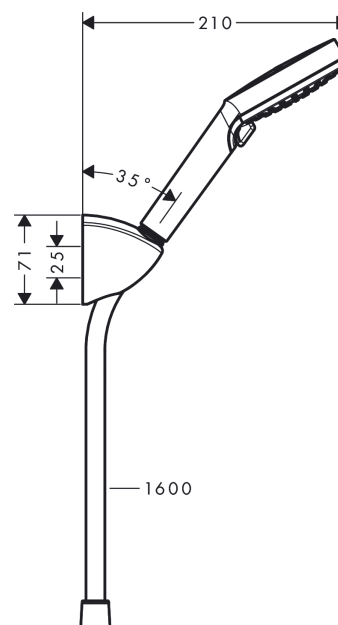

## Vernis Blend

Sada se sprchovým držákem Vario se sprchovou hadicí 160 cm

Povrchové úpravy: **chrom** Číslo položky: **26273000**

#### Vlastnosti

- obsahuje: ruční sprcha, sprchový držák, sprchová hadice
- velikost sprchové hlavice: 100 mm
- druh proudu: Rain, IntenseRain
- přepínání druhů proudu otočením disku vodních paprsků
- maximální průtok při 0,3 MPa: 15,2 l/min
- materiál: plast
- opěrky na stěnu z plastu
- součásti dodávky: sada se sprchovým držákem, těsnění se sítkem, upevňovací materiál, montážní návod
- proplachovatelný filtr nečistot

### Obrázek výrobku

### Kótovaný výkres