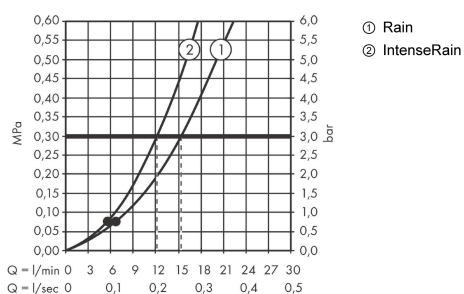

Průtokový diagram

Spotřební hodnoty byly v praxi měřeny na příslušných armaturách (termostat/baterie/podomítkový ventil).