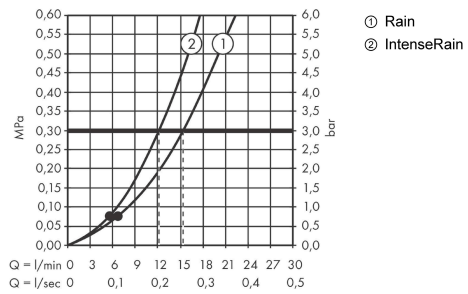

**Vernis Blend****Sprchová sada Vario se sprchovou tyčí Crometta 65 cm**Povrchové úpravy: **chrom** Číslo položky: **26275000****Popis****Vlastnosti**

- obsahuje: ruční sprcha, sprchová tyč, sprchová hadice, jezdec
- velikost sprchové hlavice: 100 mm
- druh proudu: Rain, IntenseRain
- přepínání druhů proudu otočením disku vodních paprsků
- držák sprchy s možností nastavení úhlu sklonu o 45°
- maximální průtok při 0,3 MPa: 15,2 l/min
- min. průtokový tlak: 0,1 MPa
- délka tyče: 669 mm
- profil tyče: kulatý
- opěrky na stěnu z plastu
- součásti dodávky: sprchová sada, těsnění se sítkem, upevňovací materiál, montážní návod

### Průtokový diagram

Spotřební hodnoty byly v praxi měřeny na příslušných armaturách (termostat/baterie/podomítkový ventil).