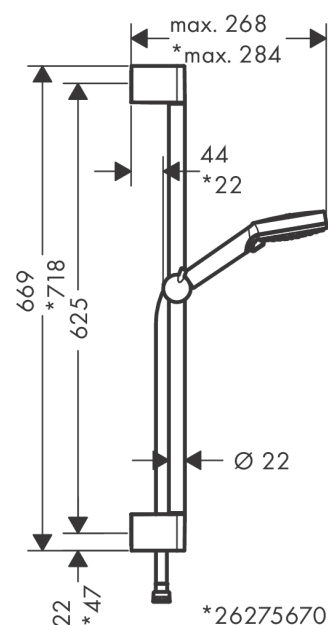

**Vernis Blend****Sprchová sada Vario se sprchovou tyčí Crometta 65 cm**Povrchové úpravy: **chrom** Číslo položky: **26275000****Popis****Vlastnosti**

- obsahuje: ruční sprcha, sprchová tyč, sprchová hadice, jezdec
- velikost sprchové hlavice: 100 mm
- druh proudu: Rain, IntenseRain
- přepínání druhů proudu otočením disku vodních paprsků
- držák sprchy s možností nastavení úhlu sklonu o 45°
- maximální průtok při 0,3 MPa: 15,2 l/min
- min. průtokový tlak: 0,1 MPa
- délka tyče: 669 mm
- profil tyče: kulatý
- opěrky na stěnu z plastu
- součásti dodávky: sprchová sada, těsnění se sítkem, upevňovací materiál, montážní návod

**Technologie****Obrázek výrobku****Kótovaný výkres**

## Vernis Blend

Sprchová sada Vario se sprchovou tyčí Crometta 65 cm

Povrchové úpravy: **chrom** Číslo položky: **26275000**

### Průtokový diagram

Spotřební hodnoty byly v praxi měřeny na příslušných armaturách (termostat/baterie/podomítkový ventil).