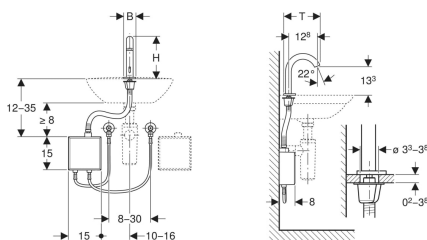

Umyvadlová armatura Geberit Piave, stojánková, napájení z baterie, s funkčním boxem na omítku

Obrázek s příkladem

Účel použití

- K odběru pitné vody
- Pro veřejný a poloveřejný sektor
- Pro montáž do umyvadla nebo panelů s umyvadlem
- Pro připojení studené a teplé vody (jen u modelu se směšovačem nebo termostatickým směšovačem)
- Pro připojení studené a smíchané vody (jen u modelu bez směšovače)
- Pro použití s nerezovými dřezy
- Model se směšovačem nebo termostatickým směšovačem není vhodný pro průtokový ohřívač, viz technický list „Umyvadlové armatury s průtokovými ohřívači“

Obsah dodávky

- Umyvadlová armatura s infračerveným senzorem a hadicí pro přívod vody
- Funkční box na omítku s řídicí elektronikou, funkční jednotkou a pouzdrem pro baterii
- Pancéřové hadičky 3/8"
- Klíč pro usměrňovač proudu vody
- Upevňovací materiál