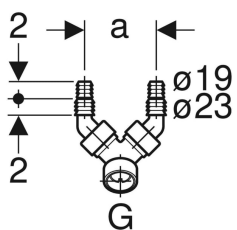

Geberit dvojitá hadicová přípojka

Obrázek s příkladem

Účel použití

- K připojení praček nebo myček nádobí

Technické údaje

Materiál

Plast

Obsah dodávky

- 2 zpětné klapky

- Zaslepovací víčko pro připojení G 1"

Pol. č.	Barva / povrch	G	a
152.767.11.1	Alpská bílá	1 "	8.3 cm