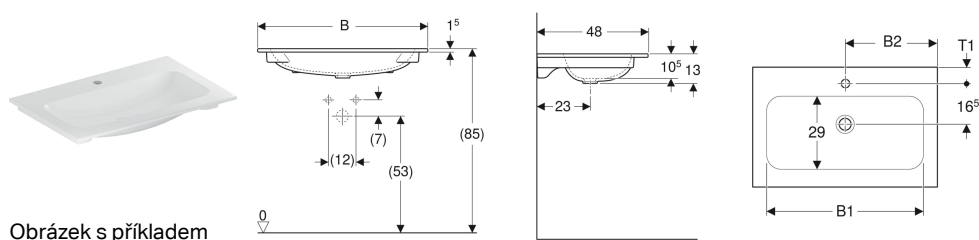

## Nábytkové umyvadlo Geberit iCon

Obrázek s příkladem

### Účel použití

- K montáži na skříňky pod umyvadlo

### Vlastnosti

- Úzký okraj

Pol. č.	Barva / povrch	Otvor pro baterii	Přepad	B	B1	B2	Šířka skříňky	H	T	T1
501.843.00.1	Bílá	Uprostřed	Bez	60 cm	49 cm	30 cm	60 cm	13 cm	48 cm	6.5 cm
501.843.00.2	Bílá / KeraTect	Uprostřed	Bez	60 cm	49 cm	30 cm	60 cm	13 cm	48 cm	6.5 cm
501.843.00.3 *	Bílá	Bez	Bez	60 cm	49 cm	30 cm	60 cm	13 cm	48 cm	- cm
501.843.00.4 *	Bílá / KeraTect	Bez	Bez	60 cm	49 cm	30 cm	60 cm	13 cm	48 cm	- cm
501.844.00.1	Bílá	Uprostřed	Bez	75 cm	49 cm	37.5 cm	75 cm	13 cm	48 cm	6.5 cm
501.844.00.2	Bílá / KeraTect	Uprostřed	Bez	75 cm	49 cm	37.5 cm	75 cm	13 cm	48 cm	6.5 cm
501.844.00.3 *	Bílá	Bez	Bez	75 cm	49 cm	37.5 cm	75 cm	13 cm	48 cm	- cm
501.844.00.4 *	Bílá / KeraTect	Bez	Bez	75 cm	49 cm	37.5 cm	75 cm	13 cm	48 cm	- cm
501.845.00.1	Bílá	Uprostřed	Bez	90 cm	78.5 cm	45 cm	90 cm	13 cm	48 cm	6.5 cm
501.845.00.2	Bílá / KeraTect	Uprostřed	Bez	90 cm	78.5 cm	45 cm	90 cm	13 cm	48 cm	6.5 cm
501.845.00.3 *	Bílá	Bez	Bez	90 cm	78.5 cm	45 cm	90 cm	13 cm	48 cm	- cm
501.845.00.4 *	Bílá / KeraTect	Bez	Bez	90 cm	78.5 cm	45 cm	90 cm	13 cm	48 cm	- cm
501.846.00.1	Bílá	Vlevo a vpravo	Bez	120 cm	108 cm	60 cm	120 cm	13 cm	48 cm	7 cm
501.846.00.2	Bílá / KeraTect	Vlevo a vpravo	Bez	120 cm	108 cm	60 cm	120 cm	13 cm	48 cm	7 cm
501.846.00.3 *	Bílá	Bez	Bez	120 cm	108 cm	60 cm	120 cm	13 cm	48 cm	- cm
501.846.00.4 *	Bílá / KeraTect	Bez	Bez	120 cm	108 cm	60 cm	120 cm	13 cm	48 cm	- cm