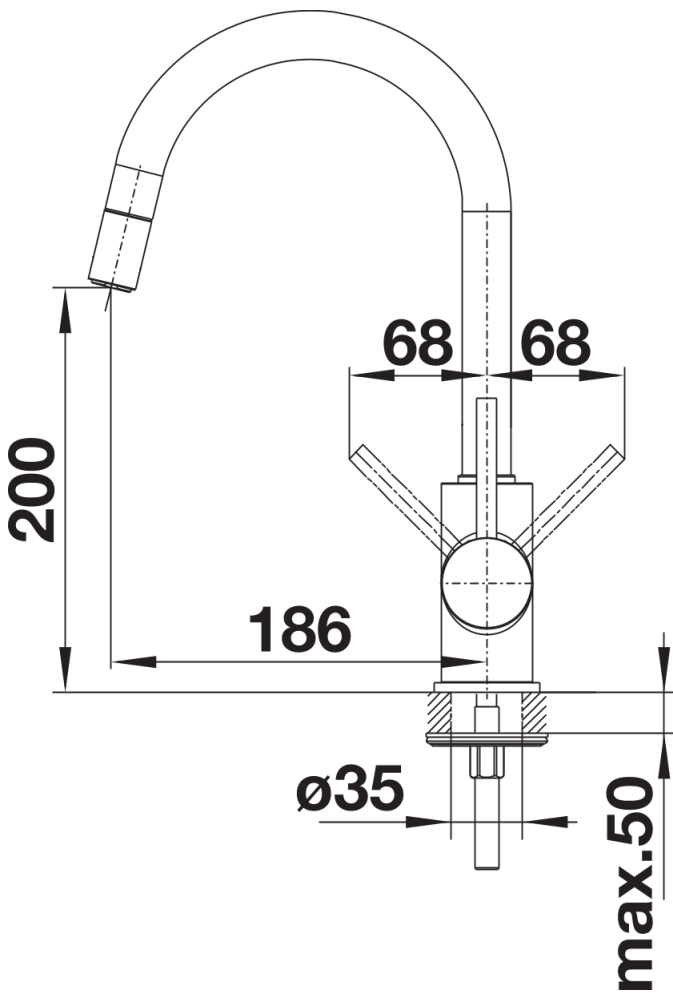

## Datový list produktu MIDA-S

Č. pol. 526146

## Obsah dodávky

---

- Otočné raménko o 360°
- Je zapotřebí otvor o průměru 35 mm
- Kartuš s keramickým těsněním
- Pružné připojovací hadice o délce 350 mm a s  $\frac{3}{8}$ " maticí pro mimořádně snadnou a bezpečnou montáž
- Sprchová hadice z plastu s nylonovým opletením
- Patentovaný perlátor podstatně redukuje usazování vodního kamene
- Stabilizační podložka zvyšuje stabilitu baterie při montáži do nerezových dřezů
- Sériově vybavena zpětným ventilem a tedy zabezpečena proti zpětnému nasátí špinavé vody podle EN 1717
- Certifikace LGA
- Certifikace DVGW

## Detaily

---

Rozsah otáčení

Páčka z boku 2D

Pohled ze strany