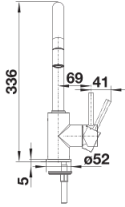

## Obsah dodávky

---

- Otočné raménko o 360°
- Je zapotřebí otvor o průměru 35 mm
- Kartuš s keramickým těsněním
- Pružné připojovací hadice o délce 350 mm a s  $\frac{3}{8}$ " maticí pro mimořádně snadnou a bezpečnou montáž
- Sprchová hadice z plastu s nylonovým opletením
- Patentovaný perlátor podstatně redukuje usazování vodního kamene
- Stabilizační podložka zvyšuje stabilitu baterie při montáži do nerezových dřezů
- Sériově vybavena zpětným ventilem a tedy zabezpečena proti zpětnému nasátí špinavé vody podle EN 1717
- Certifikace LGA
- Certifikace DVGW

## Detaily

---

Rozsah otáčení

Páčka z boku 2D

Pohled ze strany