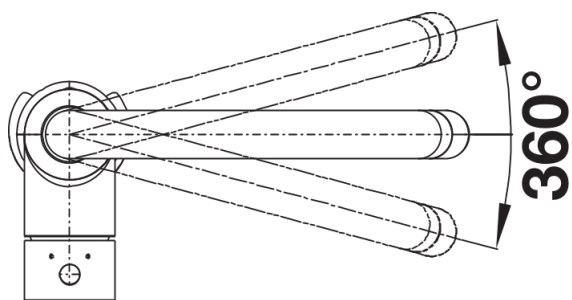

## Obsah dodávky

---

- Otočné raménko o 360°
- Je zapotřebí otvor o průměru 35 mm
- Kartuš s keramickým těsněním
- Pružné připojovací hadice o délce 350 mm a s  $\frac{3}{8}$ " maticí pro mimořádně snadnou a bezpečnou montáž
- Sprchová hadice z plastu s nylonovým opletením
- Patentovaný perlátor podstatně redukuje usazování vodního kamene
- Stabilizační podložka zvyšuje stabilitu baterie při montáži do nerezových dřezů
- Sériově vybavena zpětným ventilem a tedy zabezpečena proti zpětnému nasátí špinavé vody podle EN 1717
- Certifikace LGA
- Certifikace DVGW

## Detaily

---

Rozsah otáčení

Páčka z boku 2D

Pohled ze strany