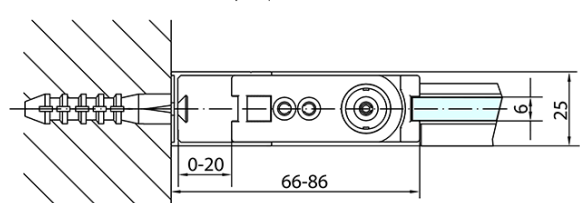

Produktový list

Objednací kód: **ZL1290ZL3270**

**Zoom Line obdélníkový sprchový kout 900x700mm L/P
varianta**

	B
ZL1290-ZL3270	670-690
ZL1290-ZL3280	770-790
ZL1290-ZL3290	870-890
ZL1290-ZL3210	970-990