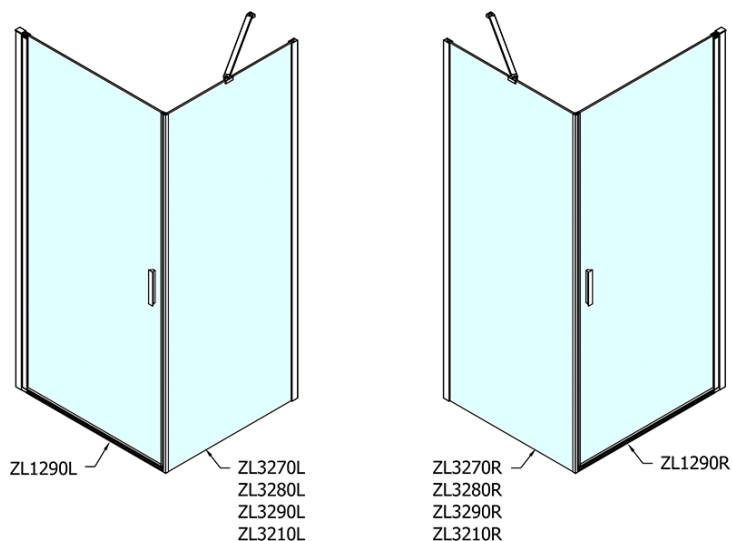

Produktový list

Objednací kód: **ZL1290ZL3270**

**Zoom Line obdélníkový sprchový kout 900x700mm L/P
varianta**

	B
ZL1290-ZL3270	670-690
ZL1290-ZL3280	770-790
ZL1290-ZL3290	870-890
ZL1290-ZL3210	970-990