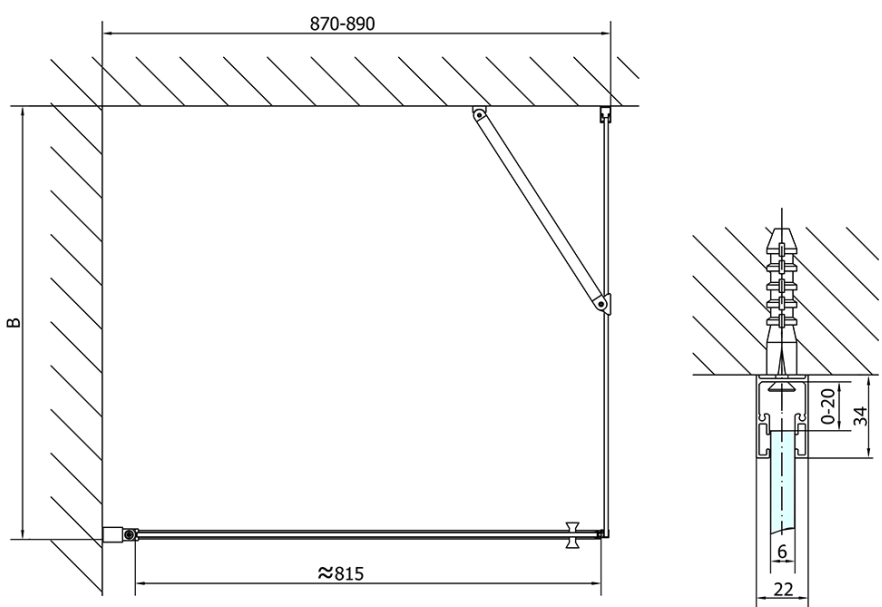

Produktový list

Objednací kód: **ZL1290ZL3270**

**Zoom Line obdélníkový sprchový kout 900x700mm L/P
varianta**

	B
ZL1290-ZL3270	670-690
ZL1290-ZL3280	770-790
ZL1290-ZL3290	870-890
ZL1290-ZL3210	970-990