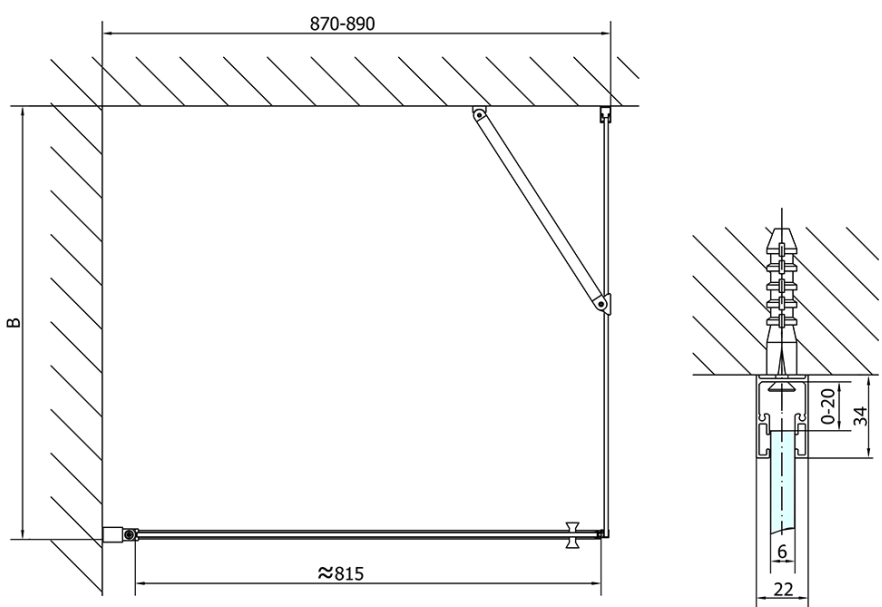

Produktový list

Objednací kód: **ZL1290ZL3280**

**Zoom Line obdélníkový sprchový kout 900x800mm L/P
varianta**

	B
ZL1290-ZL3270	670-690
ZL1290-ZL3280	770-790
ZL1290-ZL3290	870-890
ZL1290-ZL3210	970-990