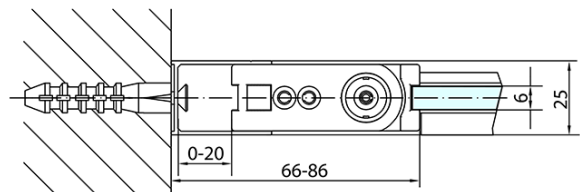

Produktový list

Objednací kód: **ZL1290ZL3280**

**Zoom Line obdélníkový sprchový kout 900x800mm L/P
varianta**

	B
ZL1290-ZL3270	670-690
ZL1290-ZL3280	770-790
ZL1290-ZL3290	870-890
ZL1290-ZL3210	970-990