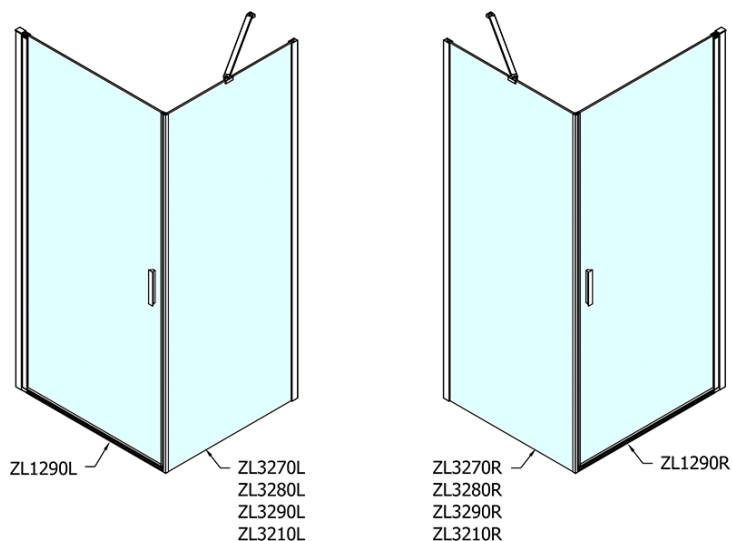

Produktový list

Objednací kód: **ZL1290ZL3280**

**Zoom Line obdélníkový sprchový kout 900x800mm L/P
varianta**

	B
ZL1290-ZL3270	670-690
ZL1290-ZL3280	770-790
ZL1290-ZL3290	870-890
ZL1290-ZL3210	970-990