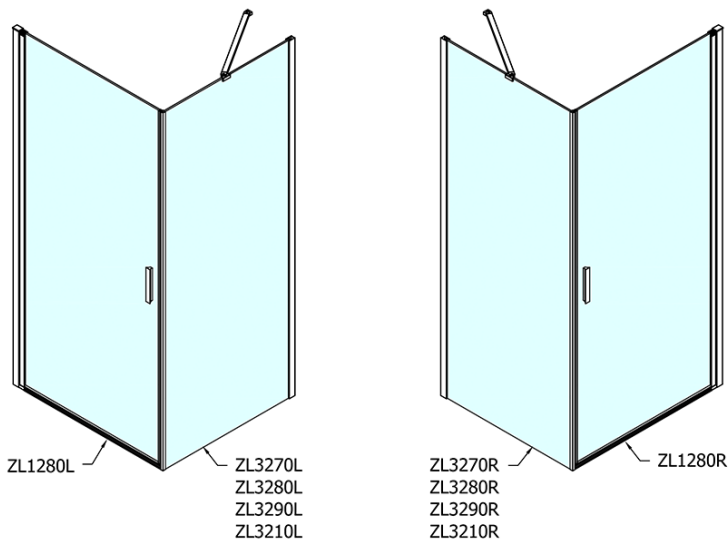

# Produktový list

Objednací kód: **ZL1280ZL3210**

**Zoom Line obdélníkový sprchový kout 800x1000mm L/P varianta**

	B
ZL1280-ZL3270	670-690
ZL1280-ZL3280	770-790
ZL1280-ZL3290	870-890
ZL1280-ZL3210	970-990