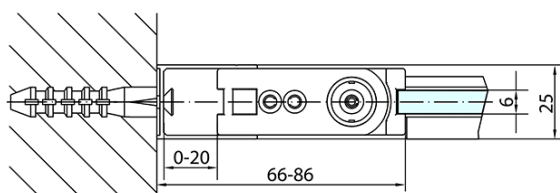

# Produktový list

Objednací kód: **ZL1280ZL3210**

**Zoom Line obdélníkový sprchový kout 800x1000mm L/P varianta**

	B
ZL1280-ZL3270	670-690
ZL1280-ZL3280	770-790
ZL1280-ZL3290	870-890
ZL1280-ZL3210	970-990