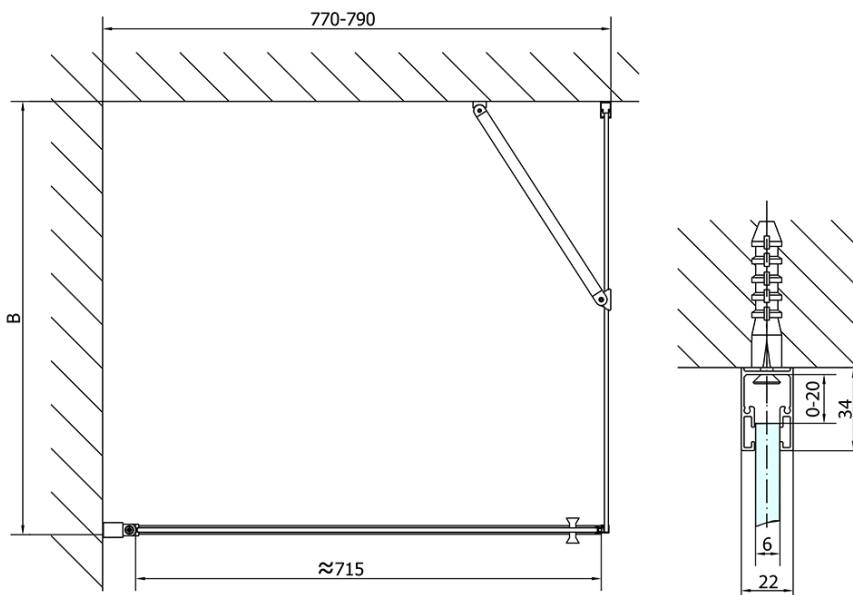

# Produktový list

Objednací kód: **ZL1280ZL3210**

**Zoom Line obdélníkový sprchový kout 800x1000mm L/P varianta**

	B
ZL1280-ZL3270	670-690
ZL1280-ZL3280	770-790
ZL1280-ZL3290	870-890
ZL1280-ZL3210	970-990