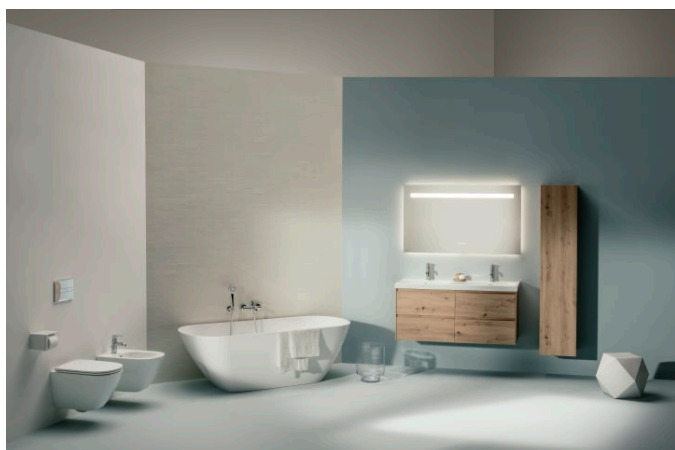

LUA

Dvojumyvadlo do nábytku

ROZMĚRY

Délka	1200 mm
Šířka	460 mm
Výška	180 mm

BARVA A POVRCHOVÁ ÚPRAVA

<input type="checkbox"/>	000 Bílá
--------------------------	----------

PROVEDENÍ

104 - 1 otvor pro baterii, středový

Dvojité umyvadlo

Materiál : Sanitární keramika

Objem umyvadla (l) : 5,3

Počet upevňovacích bodů : 4

Typ instalace : Závěsné

Umístění umyvadlové mísy : Vlevo, Vpravo

Uspořádání otvorů pro baterie : 1 otvor pro baterii uprostřed

H403574112...1

LUA

Přímočarý design v nejjednodušší formě sahající až k vlastní podstatě se setkává se střídými geometrickými liniemi. Taková je série LUA, nová všestranná koupelňová kolekce, která si najde své místo jak v domácnostech, tak ve veřejném prostoru. Toanu Nguyenovi, světoznámému designérovi a architektovi, se podařilo vytvořit další komplexní stylovou koupelnu s důležitým společným jmenovatelem: nadčasovostí. Kolekce LUA je ambiciózně navržena tak, aby s novými vodovodními bateriemi, dokonale tvarovanými vanami a rozsáhlou nabídkou nábytku LANI vytvořila to pravé řešení celé koupelny.