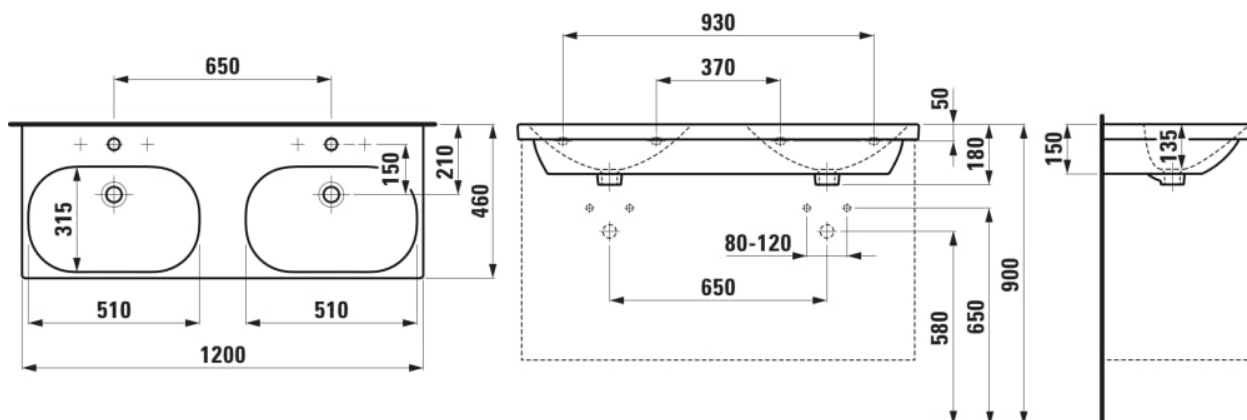

LUA

Dvojumyvadlo do nábytku

ROZMĚRY

Délka	1200 mm
Šířka	460 mm
Výška	180 mm

BARVA A POVRCHOVÁ ÚPRAVA

<input type="checkbox"/>	000 Bílá
--------------------------	----------

PROVEDENÍ

104 - 1 otvor pro baterii, středový

Dvojité umyvadlo

Materiál : Sanitární keramika

Objem umyvadla (l) : 5,3

Počet upevňovacích bodů : 4

Typ instalace : Závěsné

Umístění umyvadlové mísy : Vlevo, Vpravo

Uspořádání otvorů pro baterie : 1 otvor pro baterii uprostřed

Vnitřní délka umyvadla (mm) : 510

Vnitřní hloubka umyvadla (mm) : 135

Vnitřní šířka umyvadla (mm) : 315

TECHNICKÉ VÝKRESY

KOMPATIBILNÍ S

Umyvadlová stojánková páková baterie s výtokem 135mm, bez automatické výpusti, kartuše Eco+, průtok 5,7 l/min, chrom