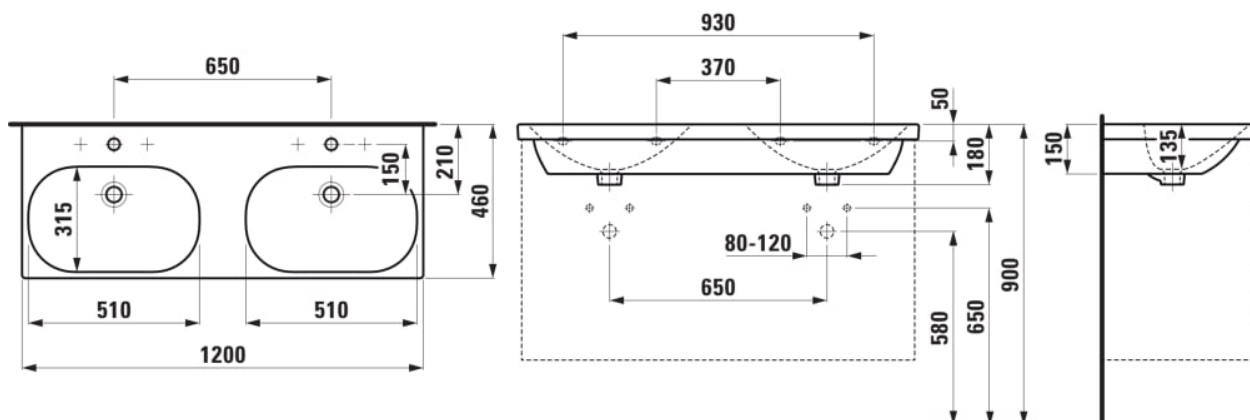

LUA

Dvojumyvadlo do nábytku

ROZMĚRY

Délka	1200 mm
Šířka	460 mm
Výška	180 mm

BARVA A POVRCHOVÁ ÚPRAVA

<input type="checkbox"/>	000 Bílá
--------------------------	----------

PROVEDENÍ

108 - s 3 otvory pro baterii

Dvojité umyvadlo

Materiál : Sanitární keramika

Objem umyvadla (l) : 5,3

Počet upevňovacích bodů : 4

Typ instalace : Závěsné

Umístění umyvadlové mísy : Vlevo, Vpravo

Uspořádání otvorů pro baterie : 3 otvory pro baterii

Vnitřní délka umyvadla (mm) : 510

Vnitřní hloubka umyvadla (mm) : 135

Vnitřní šířka umyvadla (mm) : 315

TECHNICKÉ VÝKRESY

KOMPATIBILNÍ S

Umyvadlová stojánková páková baterie s výtokem 135mm, bez automatické výpusti, kartuše Eco+, průtok 5,7 l/min, chrom