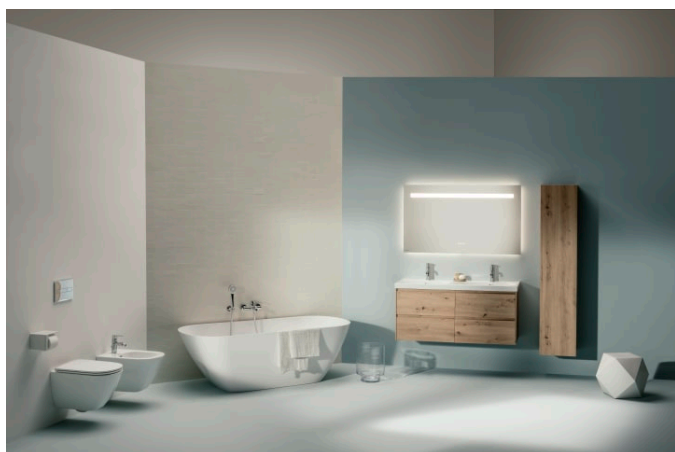

LUA

Dvojumyvadlo do nábytku

ROZMĚRY

Délka	1200 mm
Šířka	460 mm
Výška	180 mm

BARVA A POVRCHOVÁ ÚPRAVA

<input type="checkbox"/>	000 Bílá
--------------------------	----------

PROVEDENÍ

108 - s 3 otvory pro baterii

Dvojité umyvadlo

Materiál : Sanitární keramika

Objem umyvadla (l) : 5,3

Počet upevňovacích bodů : 4

Typ instalace : Závěsné

Umístění umyvadlové mísy : Vlevo, Vpravo

Uspořádání otvorů pro baterie : 3 otvory pro baterii

H3110810041201

Umyvadlová stojánková páková baterie s výtokem 135 mm, s automatickou výpustí, kartuše Eco+, průtok 5,7 l/min, chrom

H3110810041241

LUA

Přímočarý design v nejjednodušší formě sahající až k vlastní podstatě se setkává se střídými geometrickými liniemi. Taková je série LUA, nová všestranná koupelňová kolekce, která si najde své místo jak v domácnostech, tak ve veřejném prostoru. Toanu Nguyenovi, světoznámému designérovi a architektovi, se podařilo vytvořit další komplexní stylovou koupelnu s důležitým společným jmenovatelem: nadčasovostí. Kolekce LUA je ambiciózně navržena tak, aby s novými vodovodními bateriemi, dokonale tvarovanými vanami a rozsáhlou nabídkou nábytku LANI vytvořila to pravé řešení celé koupelny.