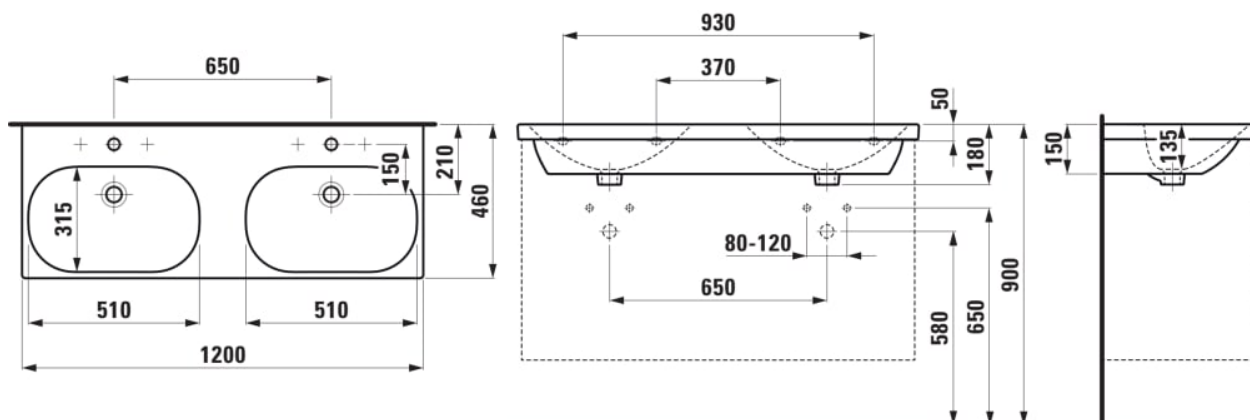

LUA

Dvojumyvadlo do nábytku

ROZMĚRY

Délka 1200 mm
Šířka 460 mm
Výška 180 mm

BARVA A POVRCHOVÁ ÚPRAVA

000 Bílá

PROVEDENÍ

142 - bez otvoru pro baterii, bez přepadového otvoru, přepadový kanál dole uzavřený

Dvojité umyvadlo

Materiál : Sanitární keramika

Objem umyvadla (l) : 5,3

Počet upevňovacích bodů : 4

Typ instalace : Závěsné

Umístění umyvadlové mísy : Vlevo, Vpravo

Uspořádání otvorů pro baterie : Bez otvoru pro baterii

Vnitřní délka umyvadla (mm) : 510

Vnitřní hloubka umyvadla (mm) : 135

Vnitřní šířka umyvadla (mm) : 315

TECHNICKÉ VÝKRESY

LUA

Přímočarý design v nejčistší formě sahající až k vlastní podstatě se setkává se střídými geometrickými liniemi. Taková je série LUA, nová všestranná koupelňová kolekce, která si najde své místo jak v domácnostech, tak ve veřejném prostoru. Toanu Nguyenovi, světoznámému designérovi a architektovi, se podařilo vytvořit další komplexní stylovou koupelnu s důležitým společným jmenovatelem: nadčasovostí. Kolekce LUA je ambiciózně navržena tak, aby s novými vodovodními bateriemi, dokonale tvarovanými vanami a rozsáhlou nabídkou nábytku LANI vytvořila to pravé řešení celé koupelny.