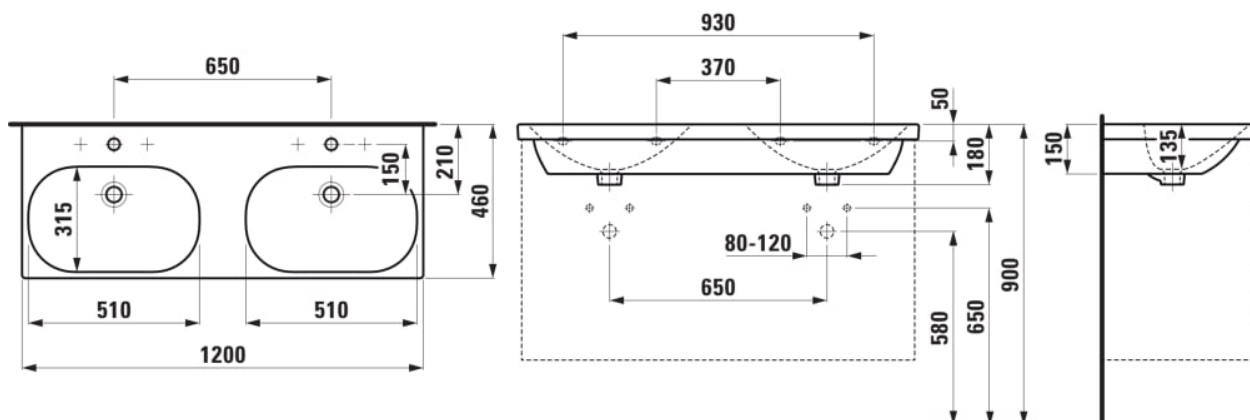

LUA

Dvojumyvadlo do nábytku

ROZMĚRY

| | |
|-------|---------|
| Délka | 1200 mm |
| Šířka | 460 mm |
| Výška | 180 mm |

BARVA A POVRCHOVÁ ÚPRAVA

| | |
|--------------------------|----------|
| <input type="checkbox"/> | 000 Bílá |
|--------------------------|----------|

PROVEDENÍ

109 - bez otvoru pro baterii

Dvojité umyvadlo

Materiál : Sanitární keramika

Objem umyvadla (l) : 5,3

Počet upevňovacích bodů : 4

Typ instalace : Závěsné

Umístění umyvadlové mísy : Vlevo, Vpravo

Uspořádání otvorů pro baterie : Bez otvoru pro baterii

Vnitřní délka umyvadla (mm) : 510

Vnitřní hloubka umyvadla (mm) : 135

Vnitřní šířka umyvadla (mm) : 315

TECHNICKÉ VÝKRESY

LUA

Přímochárý design v nejjistší formě sahající až k vlastní podstatě se setkává se střídými geometrickými liniemi. Taková je série LUA, nová všestranná koupelňová kolekce, která si najde své místo jak v domácnostech, tak ve veřejném prostoru. Toanu Nguyenovi, světoznámému designérovi a architektovi, se podařilo vytvořit další komplexní stylovou koupelnu s důležitým společným jmenovatelem: nadčasovostí. Kolekce LUA je ambiciózně navržena tak, aby s novými vodovodními bateriemi, dokonale tvarovanými vanami a rozsáhlou nabídkou nábytku LANI vytvořila to pravé řešení celé koupelny.