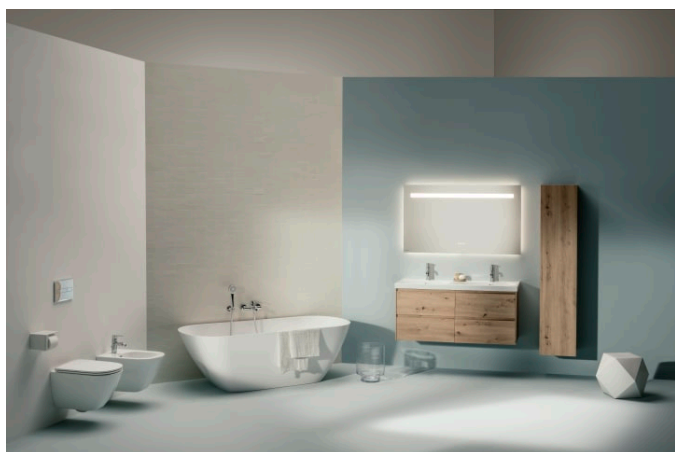

LUA

Dvojumyvadlo do nábytku

ROZMĚRY

| | |
|-------|---------|
| Délka | 1200 mm |
| Šířka | 460 mm |
| Výška | 180 mm |

BARVA A POVRCHOVÁ ÚPRAVA

| | |
|--------------------------|----------|
| <input type="checkbox"/> | 000 Bílá |
|--------------------------|----------|

PROVEDENÍ

109 - bez otvoru pro baterii

Dvojité umyvadlo

Materiál : Sanitární keramika

Objem umyvadla (l) : 5,3

Počet upevňovacích bodů : 4

Typ instalace : Závěsné

Umístění umyvadlové mísy : Vlevo, Vpravo

Uspořádání otvorů pro baterie : Bez otvoru pro baterii

Vnitřní délka umyvadla (mm) : 510

Vnitřní hloubka umyvadla (mm) : 135

Vnitřní šířka umyvadla (mm) : 315

TECHNICKÉ VÝKRESY

LUA

Přímochárý design v nejjistší formě sahající až k vlastní podstatě se setkává se střídými geometrickými liniemi. Taková je série LUA, nová všestranná koupelňová kolekce, která si najde své místo jak v domácnostech, tak ve veřejném prostoru. Toanu Nguyenovi, světoznámému designérovi a architektovi, se podařilo vytvořit další komplexní stylovou koupelnu s důležitým společným jmenovatelem: nadčasovostí. Kolekce LUA je ambiciózně navržena tak, aby s novými vodovodními bateriemi, dokonale tvarovanými vanami a rozsáhlou nabídkou nábytku LANI vytvořila to pravé řešení celé koupelny.