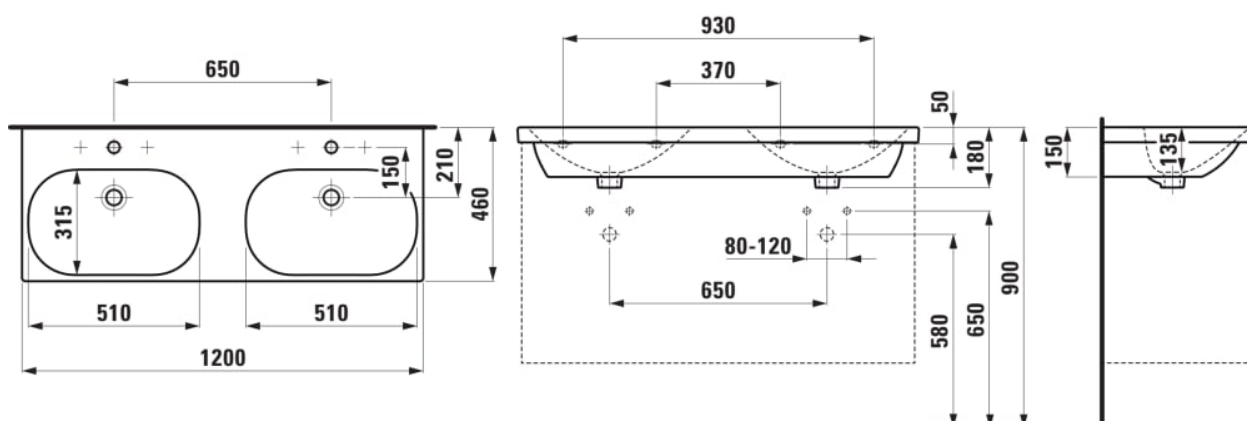

LUA

Dvojumyvadlo do nábytku

ROZMĚRY

Délka 1200 mm
Šířka 460 mm
Výška 180 mm

BARVA A POVRCHOVÁ ÚPRAVA

000 Bílá

PROVEDENÍ

156 - S otvorem pro baterii, bez přepadového otvoru, přepadový kanál dole uzavřený

Dvojité umyvadlo

Materiál : Sanitární keramika

Objem umyvadla (l) : 5,3

Počet upevňovacích bodů : 4

Typ instalace : Závěsné

Umístění umyvadlové mísy : Vlevo, Vpravo

Uspořádání otvorů pro baterie : 1 otvor pro baterii uprostřed

Vnitřní délka umyvadla (mm) : 510

Vnitřní hloubka umyvadla (mm) : 135

Vnitřní šířka umyvadla (mm) : 315

TECHNICKÉ VÝKRESY

KOMPATIBILNÍ S

Umyvadlová stojánková páková baterie s výtokem 135mm, bez automatické výpusti, kartuše Eco+, průtok 5,7 l/min, chrom