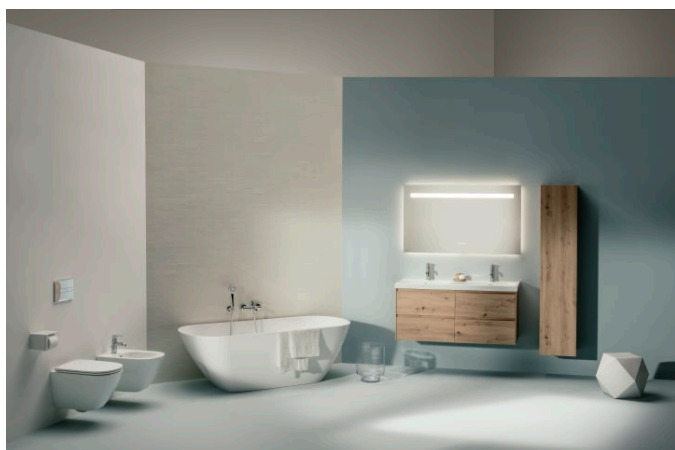

## LUA

Přímočarý design v nejjednodušší formě sahající až k vlastní podstatě se setkává se střídými geometrickými liniemi. Taková je série LUA, nová všestranná koupelňová kolekce, která si najde své místo jak v domácnostech, tak ve veřejném prostoru. Toanu Nguyenovi, světoznámému designérovi a architektovi, se podařilo vytvořit další komplexní stylovou koupelnu s důležitým společným jmenovatelem: nadčasovostí. Kolekce LUA je ambiciózně navržena tak, aby s novými vodovodními bateriemi, dokonale tvarovanými vanami a rozsáhlou nabídkou nábytku LANI vytvořila to pravé řešení celé koupelny.