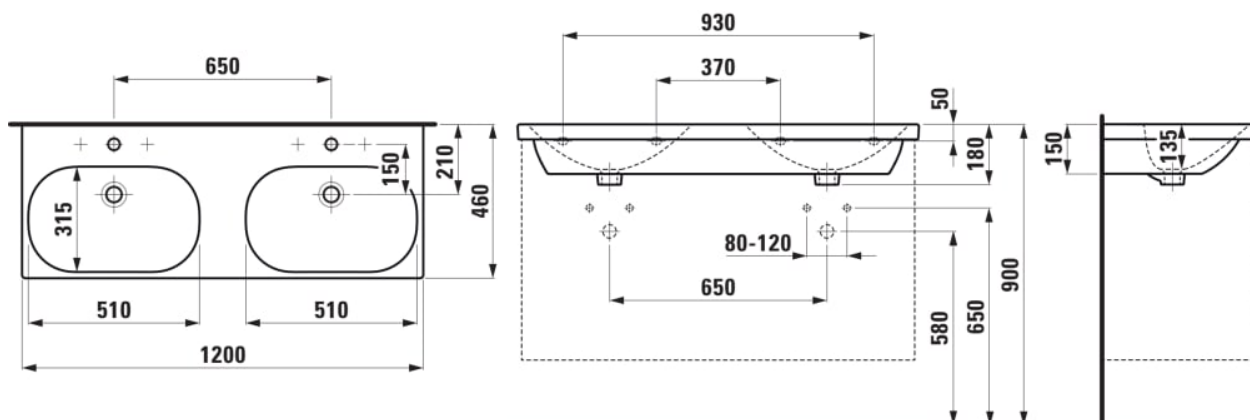

TECHNICKÉ VÝKRESY