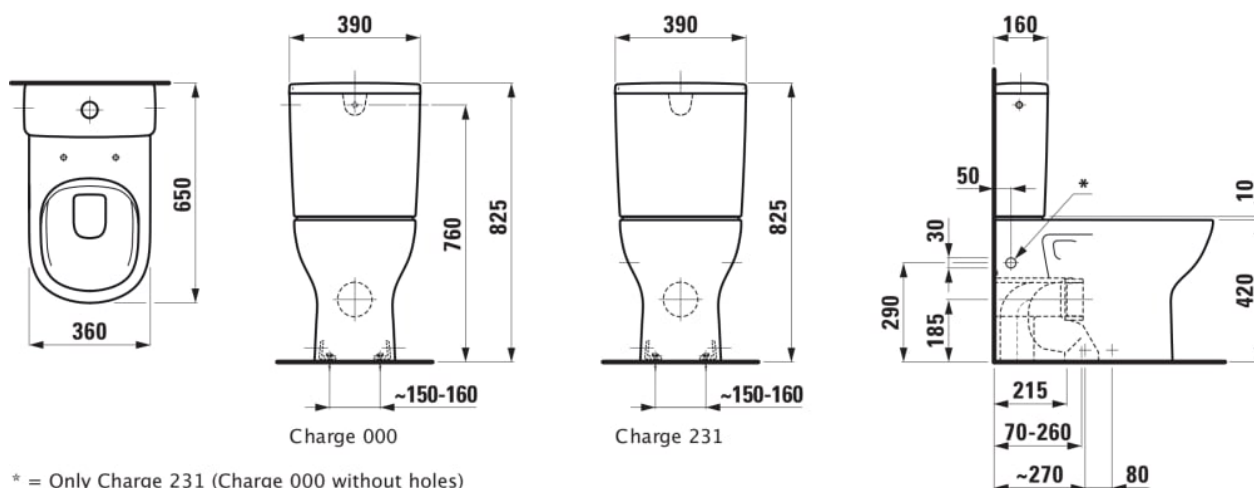

LUA

Stojící kombinační mísa, rimless, hluboké splachování, vodorovný/svislý odpad Vario (max. 260 mm)

ROZMĚRY

Délka 650 mm
Šířka 360 mm
Výška 420 mm

BARVA A POVRCHOVÁ ÚPRAVA

□ 000 Bílá

PROVEDENÍ

231 - 2 upevňovací otvory, 2 boční otvory pro spodní přívod vody

Bez oplachového kruhu

Oplachový kruh : Rimless

Typ instalace : Stojící

Odpad : Duální (vario)

Splachovací systém : Hluboké splachování

TECHNICKÉ VÝKRESY

KOMPATIBILNÍ S

Nádrž, zadní přívod vody
(uprostřed)

H827081...9711

Nádrž, přívod vody boční
(vlevo nebo vpravo)

H827082...9721

Nádrž, připojení vody dole
vlevo

H827083...9731

Sedátko s poklopem,
odnímatelné, zpomalovací
sklápěcí systém

H891083...0001

Klozetové sedátko bez
poklopu