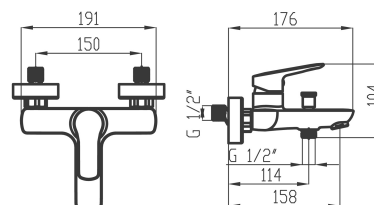

## 54020,0

Vanová baterie 150 mm Metalia 54, chrom

EAN :8590309133919

Intrastat :84818011

Provedení : chrom

Hmotnost : 2,062 kg (brutto)

Kvalitní a odolná keramická kartuše KEROX 35 mm s prodlouženou zárukou 7 let. Prvotřídní chromové provedení. Vanová nástěnná baterie s roztečí 150 mm a aretačním přepínačem sprchy. Součástí balení je kovová sprchová hadice délky 150 cm s anti-twist proti překroucení, otočný držák sprchy a úsporná 3-polohová ruční sprcha s průtokem pouze 8 l/min.

| Nazev                        | Hodnota   | Jednotka |
|------------------------------|-----------|----------|
| Hloubka krabice              | 225       | mm       |
| Šířka krabice                | 173       | mm       |
| Výška krabice                | 165       | mm       |
| Výška výrobku                | 104       | mm       |
| Šířka výrobku                | 191       | mm       |
| Hloubka výrobku              | 176       | mm       |
| Záruka na těsnost kartuše    | 7         | rok      |
| Typ kartuše                  | 35        | mm       |
| Počet poloh růžice           | 3         |          |
| Rozteč baterie               | 150       | mm       |
| Typ ramene                   | pevné     |          |
| Příslušenství                | kompletní |          |
| Připojovací matice           | 3/4"      |          |
| Průtok při dyn. tlaku 3 bary | 8         | l        |
| Materiál                     | mosaz     |          |