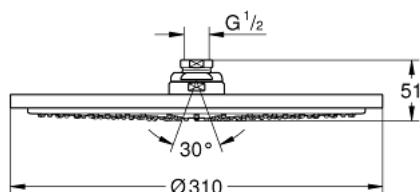

27 478 000 RAINSHOWER COSMOPOLITAN 310 HEAD SHOWERS HLAVOVÁ SPRCHA S JEDNÍM PROUDEM

POPIS PRODUKTU

- Rain
- Ø 310 mm
- Materiál: kov
- kulový kloub s otočným úhlem $20^\circ \pm 20^\circ$
- přípojný závit DN 15
- **GROHE EcoJoy** 9,5 l/min omezovač průtoku
- **GROHE DreamSpray** perfektní vodní paprsky
- GROHE StarLight chromový povrch
- **GROHE SpeedClean** - odstranění vodního kamene přetřením
- vhodné pro průtokové ohřívače vody

27 478 000 RAINSHOWER COSMOPOLITAN 310 HEAD SHOWERS HLAVOVÁ SPRCHA S JEDNÍM PROUDEM

NÁHRADNÍ DÍLY

1: Set náhradních dílů (Č. obj. 45933000)