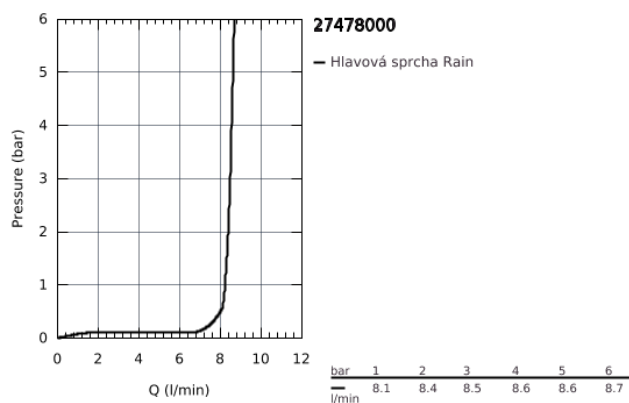

27 478 000 RAINSHOWER COSMOPOLITAN 310 HEAD SHOWERS HLAVOVÁ SPRCHA S JEDNÍM PROUDEM

POPIS PRODUKTU

- Rain
- Ø 310 mm
- Materiál: kov
- kulový kloub s otočným úhlem $20^\circ \pm 20^\circ$
- přípojný závit DN 15
- **GROHE EcoJoy** 9,5 l/min omezovač průtoku
- **GROHE DreamSpray** perfektní vodní paprsky
- GROHE StarLight chromový povrch
- **GROHE SpeedClean** - odstranění vodního kamene přetřením
- vhodné pro průtokové ohřívače vody

27 478 000 RAINSHOWER COSMOPOLITAN 310 HEAD SHOWERS HLAVOVÁ SPRCHA S JEDNÍM PROUDEM

NÁHRADNÍ DÍLY

1: Set náhradních dílů (Č. obj. 45933000)