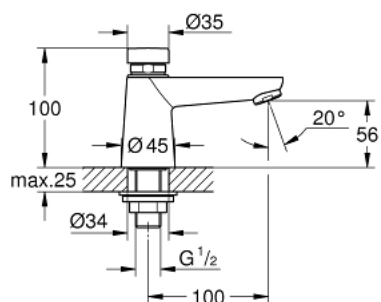

36 265 000 SAMOUZÁVĚRNÝ STOJÁNKOVÝ VENTIL, DN 15

POPIS PRODUKTU

- pro studenou nebo předem smíšenou vodu
- označení modrá/červená
- GROHE StarLight chromový povrch
- 3 nastavení času: krátký - střední - dlouhý (tovární nastavení: krátký), cca 7, 15, 30 sec (v závislosti na tlaku)
- doporučený minimální tlak vody 1,0 bar

36 265 000 SAMOUZÁVĚRNÝ STOJÁNKOVÝ VENTIL, DN 15

NÁHRADNÍ DÍLY

1: Kartuše (Č. obj. 42383000)

1.1: Sada těsnění (Č. obj. 4271500M)

1.2: Vkládací kroužky (Č. obj. 4282000M)

2: Perlátor (Č. obj. 48159000)

3: Kontrašroubení (Č. obj. 45004000)