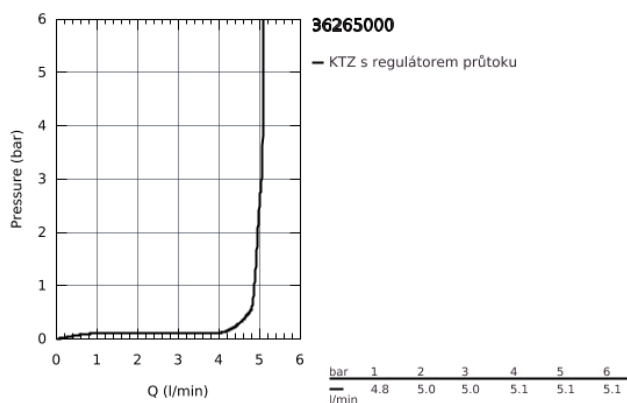

36 265 000 SAMOUZÁVĚRNÝ STOJÁNKOVÝ VENTIL, DN 15

POPIS PRODUKTU

- pro studenou nebo předem smíšenou vodu
- označení modrá/červená
- GROHE StarLight chromový povrch
- 3 nastavení času: krátký - střední - dlouhý (tovární nastavení: krátký), cca 7, 15, 30 sec (v závislosti na tlaku)
- doporučený minimální tlak vody 1,0 bar