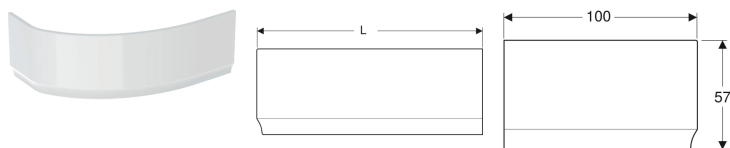

Geberit Selnova čelní panel pro asymetrickou vanu, pravý

Obrázek s příkladem

Účel použití

- K obložení přední strany asymetrické vany vpravo

Technické údaje

Materiál

EPS

Vlastnosti

- Asymetrické

Obsah dodávky

- Souprava pro hrubou montáž

| Pol. č. | Barva / povrch | L | H | T | |
|--------------|----------------|--------|-------|--------|------|
| 554.870.01.1 | Bílá / Lesklý | 140 cm | 57 cm | 100 cm | Nové |
| 554.872.01.1 | Bílá / Lesklý | 150 cm | 57 cm | 100 cm | Nové |
| 554.874.01.1 | Bílá / Lesklý | 160 cm | 57 cm | 100 cm | Nové |