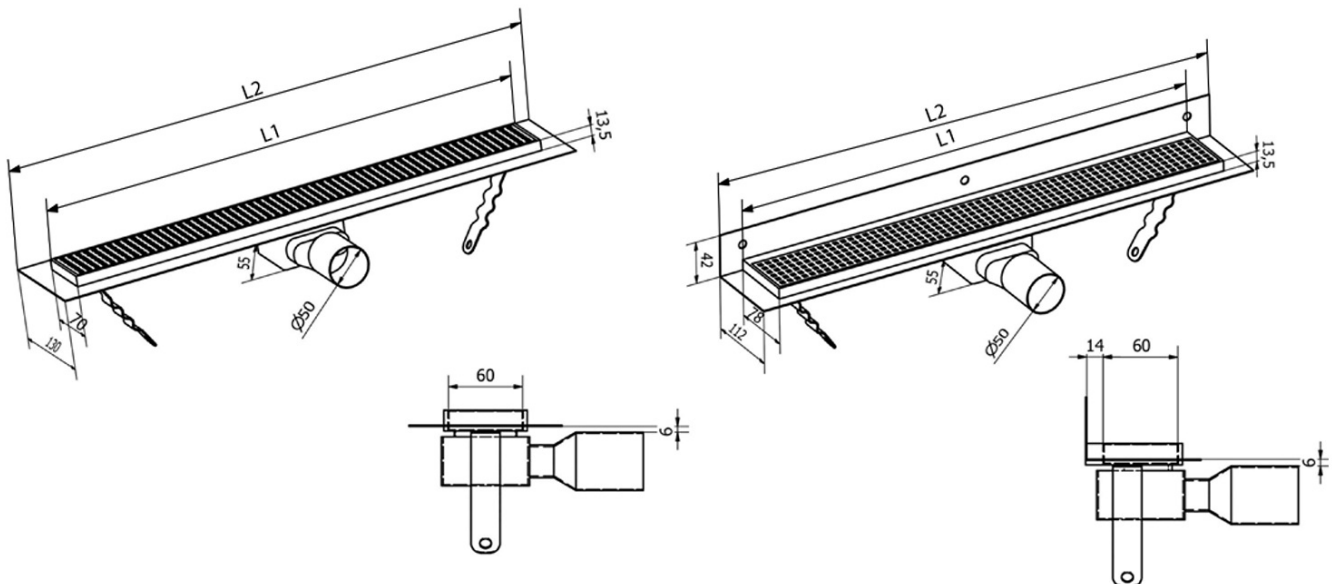

Produktový list

Objednací kód: **GMO26**

MANUS ONDA nerezový sprchový kanálek s roštem, ke zdi, 1050x112x55mm

Instalační rozměry							
L1 (mm)	590	690	790	890	990	1 090	1 190
L2 (mm)	650	750	850	950	1 050	1 150	1 250