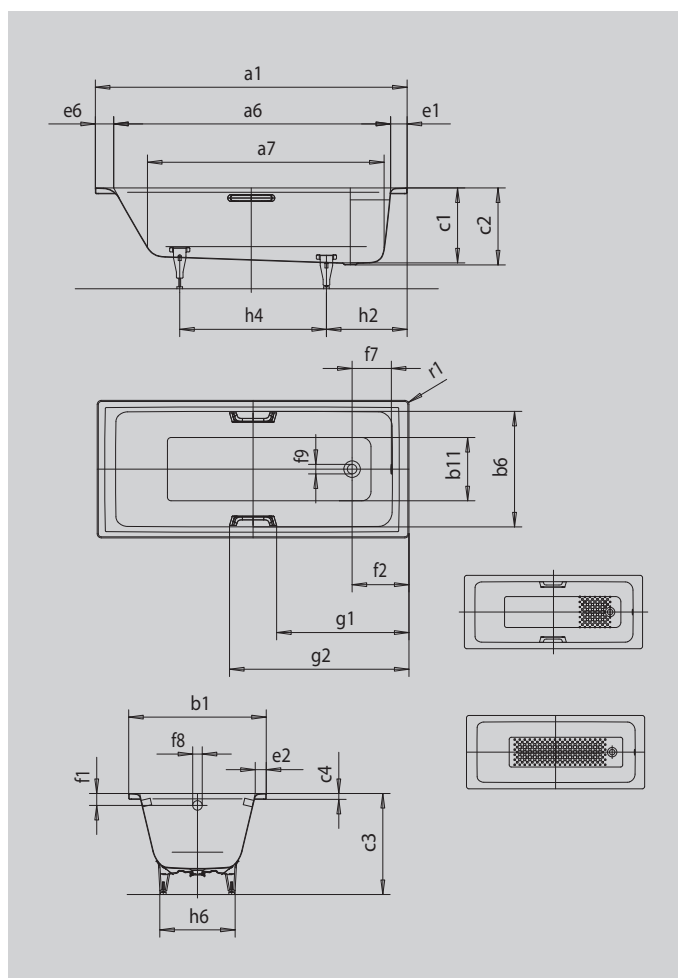

PURO

PURO STAR

- puristický design s rovnými liniemi
- klasická obdélníková varianta
- koupací vana pro jednu osobu s odtokem v nohách
- skvěle se hodí k umyvadlům PURO
- ze smaltované oceli KALDEWEI

Ilustrační obrázek

Model		654
Vnější délka	a_1	1700 mm
Vnitřní délka (nahore)	a_6	1510 mm
Vnitřní délka (dole)	a_7	1280 mm
Vnější šířka	b_1	750 mm
Vnitřní šířka (nahore)	b_6	620 mm
Vnitřní šířka (dole)	b_{11}	460 mm
Vnitřní hloubka	c_1	410 mm
Hloubka včetně odtokového otvoru	c_2	420 mm
Výška s nohami	c_3	554 - 568 mm
Výška okraje	c_4	32 mm
Šířka okraje v nohách; šířka podélného okraje; šířka okraje v hlavě	$e_1; e_2; e_6$	90; 60; 100 mm
Vzdálenost horní hrany od středu přepadového otvoru	f_1	65 mm
Vzdálenost okraje vany od středu odtokového otvoru	f_2	310 mm
Vzdálenost středu odtokového otvoru a přepadového otvoru	f_7	214 mm
Průměr přepadového otvoru	f_8	Ø 52 mm
Průměr odtokového otvoru	f_9	Ø 52 mm
Vzdálenost od okraje vany (v nohách) od bližšího konce madla	g_1	721 mm
Vzdálenost okraje vany (v nohách) od vzdálenějšího konce madla	g_2	979 mm
Vzdálenost okraje vany na straně noh od středu noh	h_2	445 mm
Vzdálenost mezi nohami	h_4	750 mm
Max. šířka noh	h_6	470 mm
Vnější poloměr	r_1	8 mm
Užitečný objem		137 l
Čistá hmotnost		50 kg
Antislip		348 x 348 mm
Celoplošný antislip		924 x 348 mm