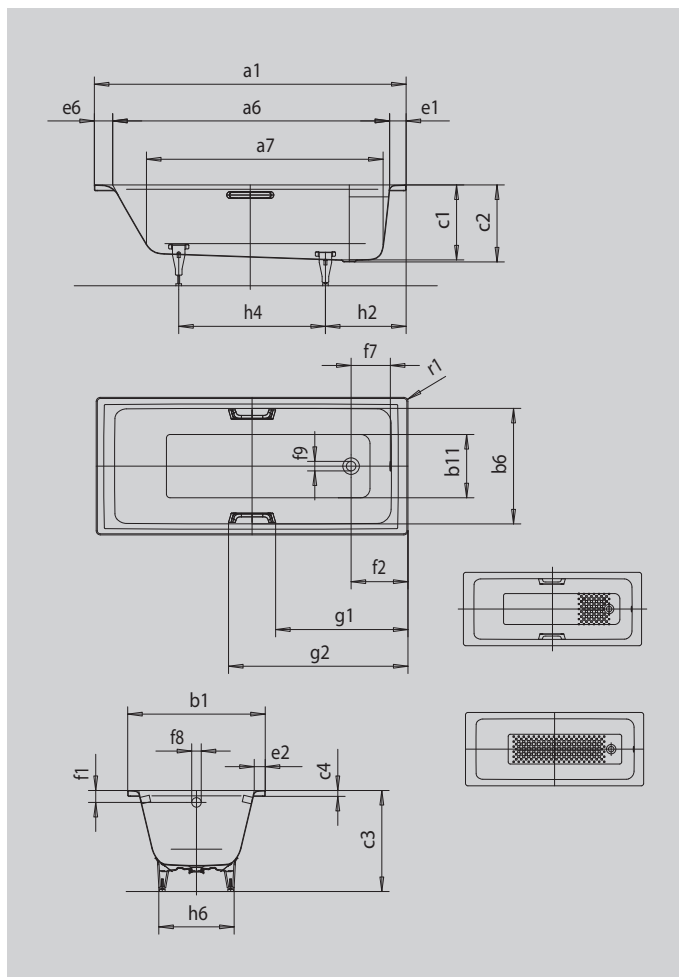

PURO

PURO STAR

- puristický design s rovnými liniemi
- klasická obdélníková varianta
- koupací vana pro jednu osobu s odtokem v nohách
- skvěle se hodí k umyvadlům PURO
- ze smaltované oceli KALDEWEI

Ilustrační obrázek

Model		685
Vnější délka	a_1	1600 mm
Vnitřní délka (nahore)	a_6	1410 mm
Vnitřní délka (dole)	a_7	1180 mm
Vnější šířka	b_1	700 mm
Vnitřní šířka (nahore)	b_6	580 mm
Vnitřní šířka (dole)	b_{11}	410 mm
Vnitřní hloubka	c_1	410 mm
Hloubka včetně odtokového otvoru	c_2	420 mm
Výška s nohami	c_3	552 - 572 mm
Výška okraje	c_4	32 mm
Šířka okraje v nohách; šířka podélného okraje; šířka okraje v hlavě	$e_1; e_2; e_6$	90; 60; 100 mm
Vzdálenost horní hrany od středu přepadového otvoru	f_1	65 mm
Vzdálenost okraje vany od středu odtokového otvoru	f_2	310 mm
Vzdálenost středu odtokového otvoru a přepadového otvoru	f_7	214 mm
Průměr přepadového otvoru	f_8	Ø 52 mm
Průměr odtokového otvoru	f_9	Ø 52 mm
Vzdálenost od okraje vany (v nohách) od bližšího konce madla	g_1	671 mm
Vzdálenost okraje vany (v nohách) od vzdálenějšího konce madla	g_2	929 mm
Vzdálenost okraje vany na straně noh od středu noh	h_2	435 mm
Vzdálenost mezi nohami	h_4	705 mm
Max. šířka noh	h_6	410 mm
Vnější poloměr	r_1	8 mm
Užitečný objem		105 l
Čistá hmotnost		46 kg
Antislip		300 x 300 mm
Celoplošný antislip		708 x 252 mm